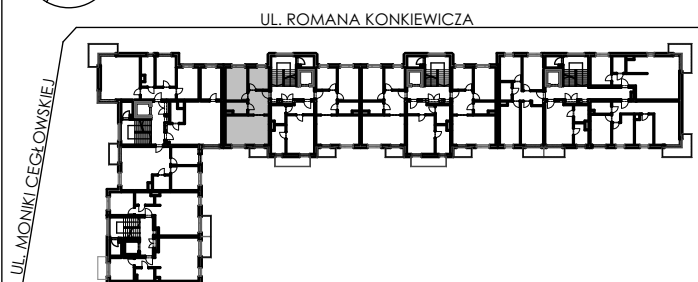

BUDYNKI WIELORODZINNE  
Z GARAŻEM PODZIEMNYM  
UL. LITERACKA, POZNAŃ  
DZ. NR 1/82 OBRĘB GOŁĘCIN

MIESZKANIE nr M210  
TYP 3PA  
POWIERZCHNIA 56,69 m<sup>2</sup>

BUDYNEK 7MW-2

NR POM.	NAZWA	POWIERZCHNIA m <sup>2</sup>
M210.51	komunikacja	8,83
M210.52	pokój+aneks kuch.	22,44
M210.53	łazienka	4,51
M210.54	pokój	12,77
M210.55	pokój	8,14
		<b>56,69 m<sup>2</sup></b>