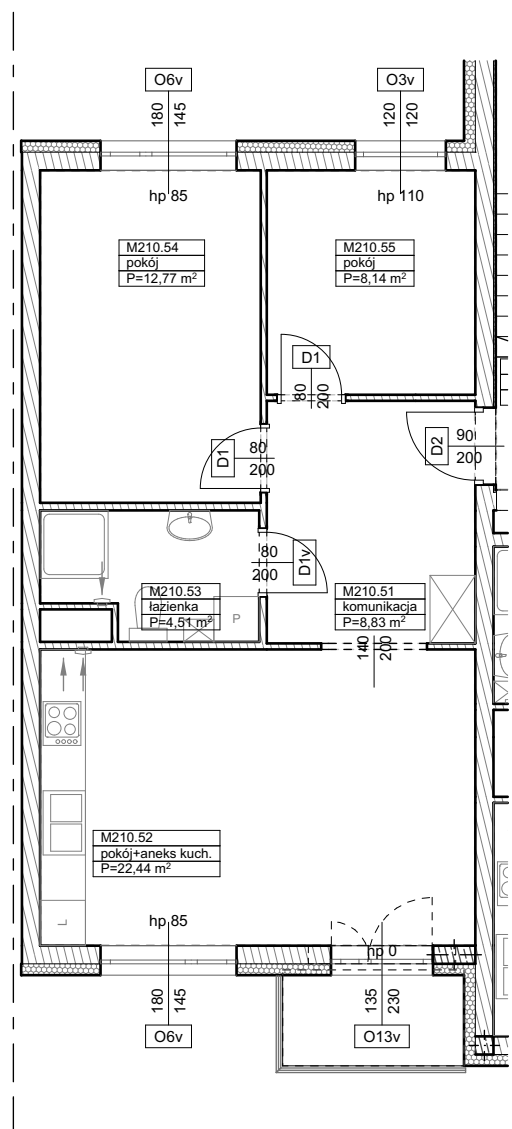

BUDYNKI WIELORODZINNE  
Z GARAŻEM PODZIEMNYM  
UL. LITERACKA, POZNAŃ  
DZ. NR 1/82 OBRĘB GOŁĘCIN

MIESZKANIE nr M210  
TYP 3PA  
POWIERZCHNIA 56,69 m<sup>2</sup>

BUDYNEK 7MW-2

NR POM.	NAZWA	POWIERZCHNIA m <sup>2</sup>
M210.51	komunikacja	8,83
M210.52	pokój+aneks kuch.	22,44
M210.53	łazienka	4,51
M210.54	pokój	12,77
M210.55	pokój	8,14
		<b>56,69 m<sup>2</sup></b>

**Partycypacja:**.....  
**Kaucja:**.....

UWAGA : - wymiary pomieszczeń na rysunku podane są w stanie surowym.  
- N - mieszkania z możliwością przystosowania dla osoby niepełnosprawnej, poruszającej się na wózku