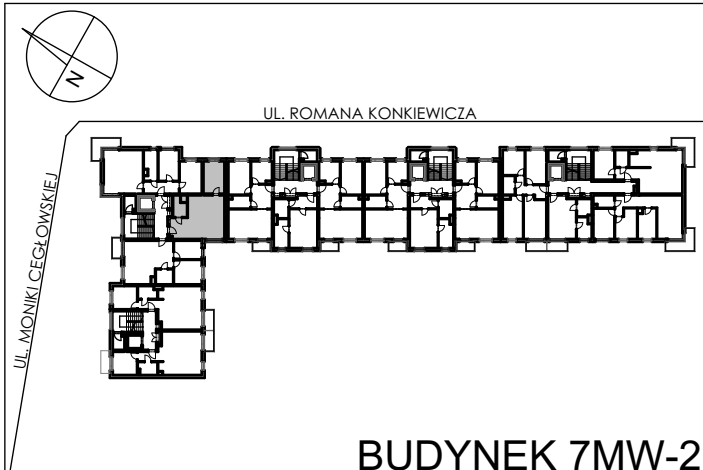

BUDYNKI WIELORODZINNE
Z GARAŻEM PODZIEMNYM
UL. LITERACKA, POZNAŃ
DZ. NR 1/82 OBRĘB GOŁĘCIN

MIESZKANIE nr M212
TYP 2PA
POWIERZCHNIA 50,25 m²

NR POM.	NAZWA	POWIERZCHNIA m ²
M212.64	komunikacja	6,49
M212.65	łazienka	4,36
M212.66	aneks kuchenny	6,63
M212.67	pokój dzienny	21,15
M212.68	pokój	11,62
		50,25 m²