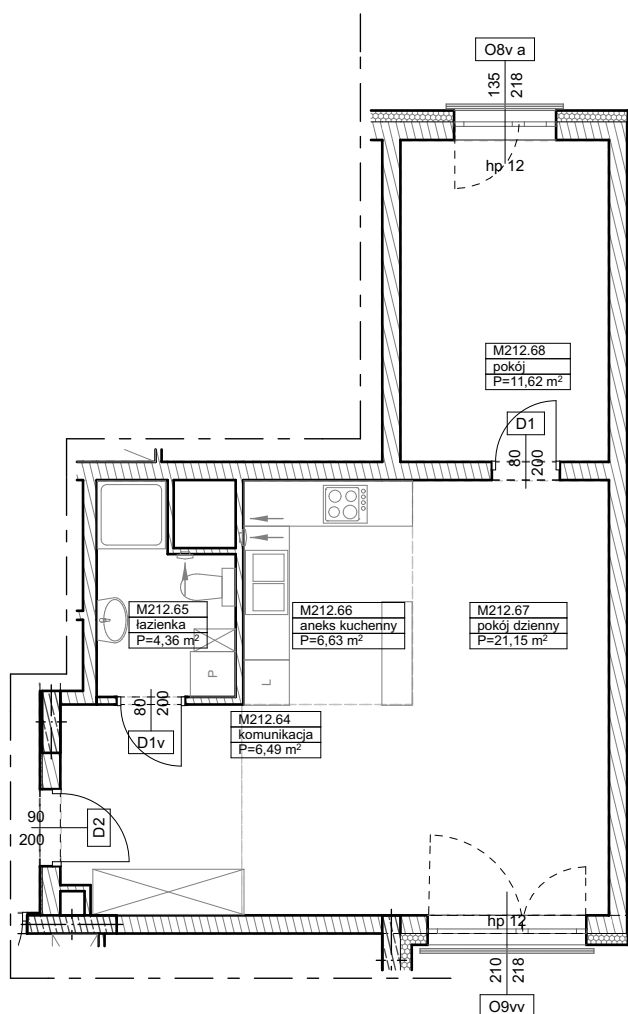

BUDYNKI WIELORODZINNE
Z GARAŻEM PODZIEMNYM
UL. LITERACKA, POZNAŃ
DZ. NR 1/82 OBRĘB GOŁĘCIN

MIESZKANIE nr M212
TYP 2PA
POWIERZCHNIA 50,25 m²

NR POM.	NAZWA	POWIERZCHNIA m ²
M212.64	komunikacja	6,49
M212.65	łazienka	4,36
M212.66	aneks kuchenny	6,63
M212.67	pokój dzienny	21,15
M212.68	pokój	11,62
		50,25 m²

Partycypacja:.....
Kaucja:.....

UWAGA : - wymiary pomieszczeń na rysunku podane są w stanie surowym.
- N - mieszkania z możliwością przystosowania dla osoby niepełnosprawnej, poruszającej się na wózku