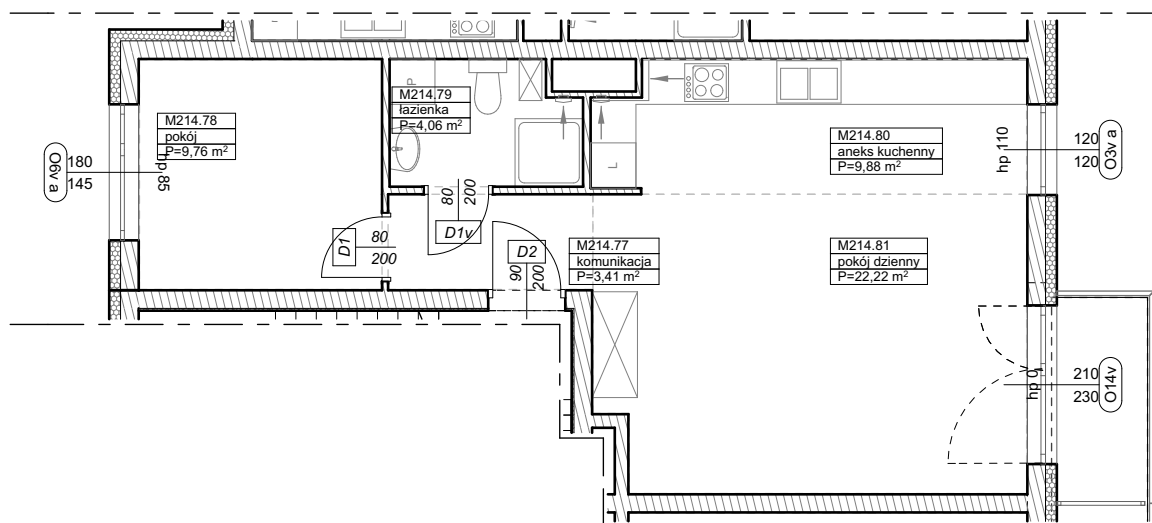

**BUDYNKI WIELORODZINNE
Z GARAŻEM PODZIEMNYM
UL. LITERACKA, POZNAŃ
DZ. NR 1/82 OBRĘB GOŁĘCIN**

**MIESZKANIE nr M214
TYP 2PA
POWIERZCHNIA 49,33 m²**

BUDYNEK 7MW-2

NR POM.	NAZWA	POWIERZCHNIA m ²
M214.77	komunikacja	3,41
M214.78	pokój	9,76
M214.79	łazienka	4,06
M214.80	aneks kuchenny	9,88
M214.81	pokój dzienny	22,22
		49,33 m²

Partycypacja:.....
Kaucja:.....

UWAGA : - wymiary pomieszczeń na rysunku podane są w stanie surowym.
- N - mieszkania z możliwością przystosowania dla osoby niepełnosprawnej, poruszającej się na wózku