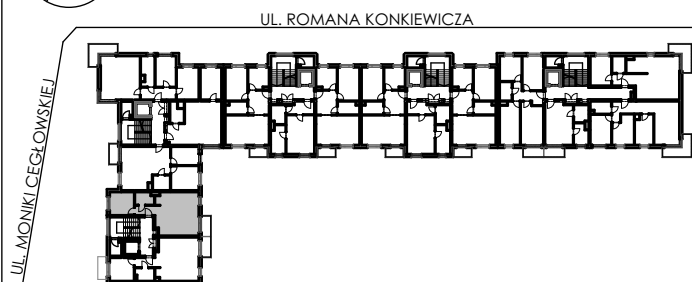

**BUDYNKI WIELORODZINNE
Z GARAŻEM PODZIEMNYM
UL. LITERACKA, POZNAŃ
DZ. NR 1/82 OBRĘB GOŁĘCIN**

**MIESZKANIE nr M214
TYP 2PA
POWIERZCHNIA 49,33 m²**

BUDYNEK 7MW-2

NR POM.	NAZWA	POWIERZCHNIA m ²
M214.77	komunikacja	3,41
M214.78	pokój	9,76
M214.79	łazienka	4,06
M214.80	aneks kuchenny	9,88
M214.81	pokój dzienny	22,22
		49,33 m²