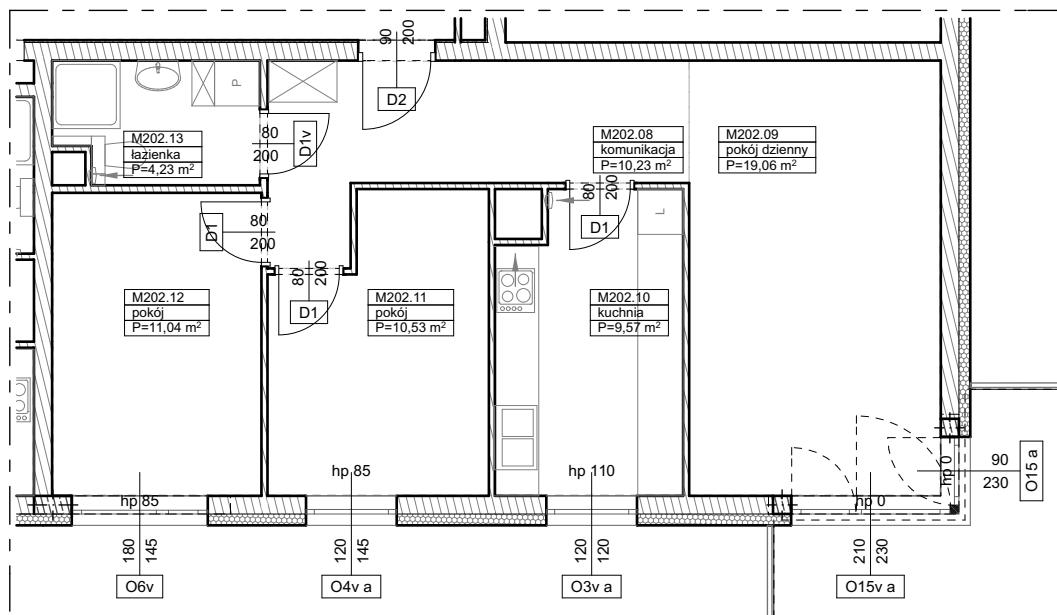

BUDYNKI WIELORODZINNE
Z GARAŻEM PODZIEMNYM
UL. LITERACKA, POZNAŃ
DZ. NR 1/82 OBRĘB GOŁĘCIN

MIESZKANIE nr M202
TYP 3P+K
POWIERZCHNIA 64,66 m²

NR POM.	NAZWA	POWIERZCHNIA m ²
M202.08	komunikacja	10,23
M202.09	pokój dzienny	19,06
M202.10	kuchnia	9,57
M202.11	pokój	10,53
M202.12	pokój	11,04
M202.13	łazienka	4,23
		64,66 m²

Partycypacja:.....
Kaucja:.....

UWAGA : - wymiary pomieszczeń na rysunku podane są w stanie surowym.
- N - mieszkania z możliwością przystosowania dla osoby niepełnosprawnej, poruszającej się na wózku