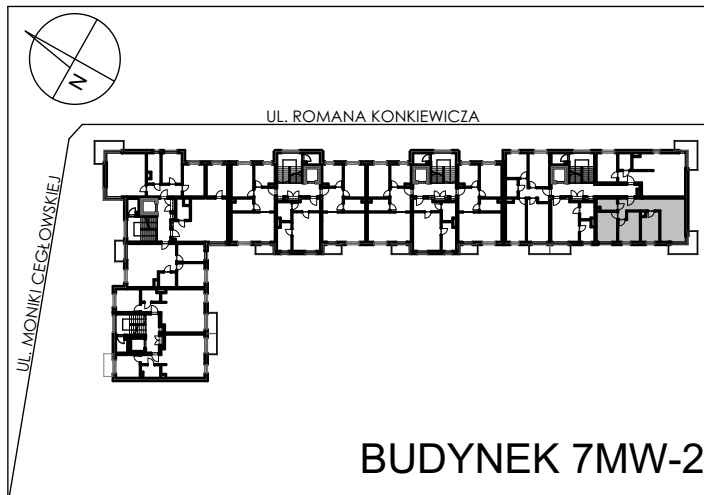

BUDYNKI WIELORODZINNE
Z GARAŻEM PODZIEMNYM
UL. LITERACKA, POZNAŃ
DZ. NR 1/82 OBRĘB GOŁĘCIN

MIESZKANIE nr M202
TYP 3P+K
POWIERZCHNIA 64,66 m²

NR POM.	NAZWA	POWIERZCHNIA m ²
M202.08	komunikacja	10,23
M202.09	pokój dzienny	19,06
M202.10	kuchnia	9,57
M202.11	pokój	10,53
M202.12	pokój	11,04
M202.13	łazienka	4,23
		64,66 m²