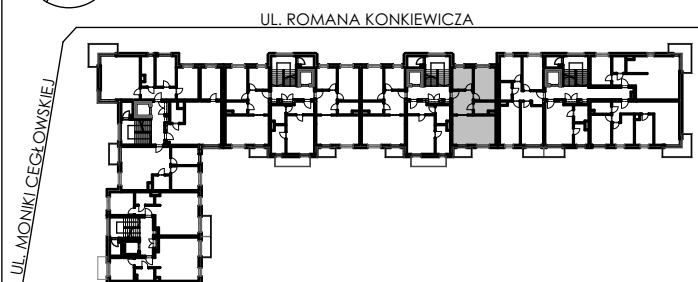

BUDYNKI WIELORODZINNE
Z GARAŻEM PODZIEMNYM
UL. LITERACKA, POZNAŃ
DZ. NR 1/82 OBRĘB GOŁĘCIN

MIESZKANIE nr M205
TYP 3PA
POWIERZCHNIA 56,69 m²

BUDYNEK 7MW-2

NR POM.	NAZWA	POWIERZCHNIA m ²
M205.26	komunikacja	8,83
M205.27	pokój	8,14
M205.28	pokój	12,77
M205.29	łazienka	4,51
M205.30	pokój+aneks kuch.	22,44
		56,69 m ²