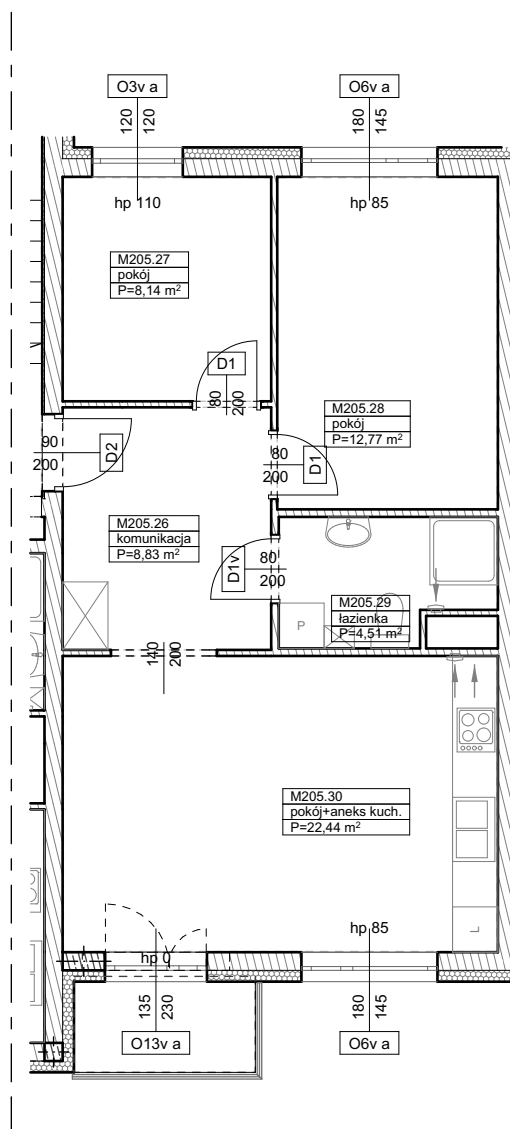

BUDYNKI WIELORODZINNE
Z GARAŻEM PODZIEMNYM
UL. LITERACKA, POZNAŃ
DZ. NR 1/82 OBRĘB GOŁĘCIN

MIESZKANIE nr M205
TYP 3PA
POWIERZCHNIA 56,69 m²

BUDYNEK 7MW-2

NR POM.	NAZWA	POWIERZCHNIA m ²
M205.26	komunikacja	8,83
M205.27	pokój	8,14
M205.28	pokój	12,77
M205.29	łazienka	4,51
M205.30	pokój+aneks kuch.	22,44
		56,69 m ²

Partycypacja:.....
Kaucja:.....

UWAGA : - wymiary pomieszczeń na rysunku podane są w stanie surowym.
- N - mieszkania z możliwością przystosowania dla osoby niepełnosprawnej, poruszającej się na wózku