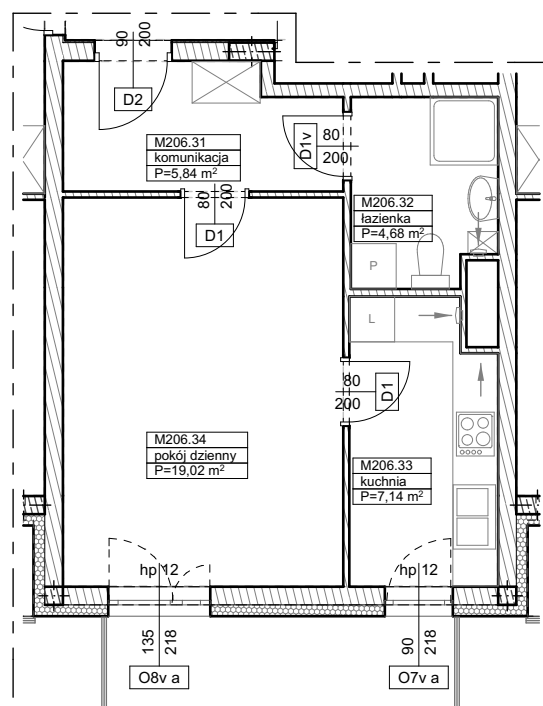

BUDYNKI WIELORODZINNE
Z GARAŻEM PODZIEMNYM
UL. LITERACKA, POZNAŃ
DZ. NR 1/82 OBRĘB GOŁĘCIN

MIESZKANIE nr M206
TYP 1P+K
POWIERZCHNIA 36,68 m²

BUDYNEK 7MW-2

NR POM.	NAZWA	POWIERZCHNIA m ²
M206.31	komunikacja	5,84
M206.32	łazienka	4,68
M206.33	kuchnia	7,14
M206.34	pokój dzienny	19,02
		36,68 m²

Partycypacja:.....
Kaucja:.....

UWAGA : - wymiary pomieszczeń na rysunku podane są w stanie surowym.
- N - mieszkania z możliwością przystosowania dla osoby niepełnosprawnej, poruszającej się na wózku