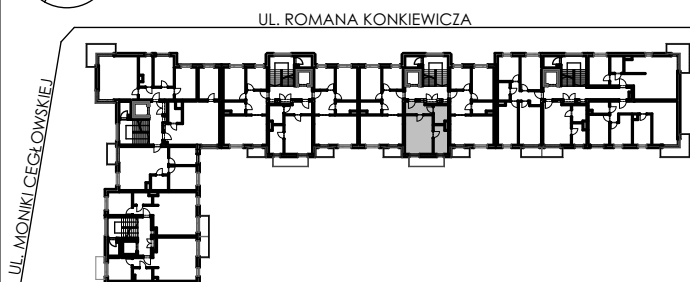

BUDYNKI WIELORODZINNE
Z GARAŻEM PODZIEMNYM
UL. LITERACKA, POZNAŃ
DZ. NR 1/82 OBRĘB GOŁĘCIN

MIESZKANIE nr M206
TYP 1P+K
POWIERZCHNIA 36,68 m²

BUDYNEK 7MW-2

NR POM.	NAZWA	POWIERZCHNIA m ²
M206.31	komunikacja	5,84
M206.32	łazienka	4,68
M206.33	kuchnia	7,14
M206.34	pokój dzienny	19,02
		36,68 m²