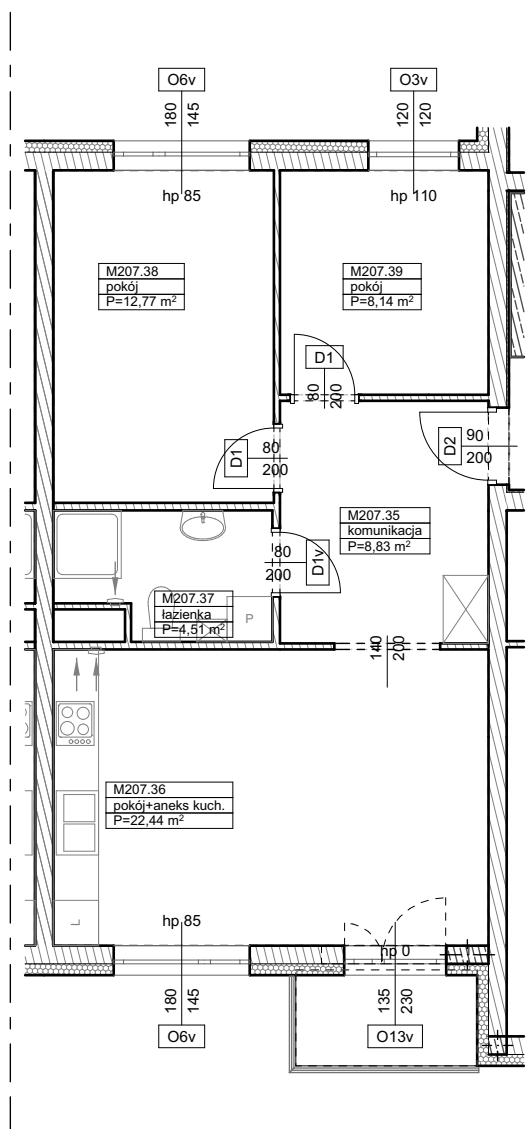

BUDYNKI WIELORODZINNE
Z GARAŻEM PODZIEMNYM
UL. LITERACKA, POZNAŃ
DZ. NR 1/82 OBRĘB GOŁĘCIN

MIESZKANIE nr M207
TYP 3PA
POWIERZCHNIA 56,69 m²

BUDYNEK 7MW-2

NR POM.	NAZWA	POWIERZCHNIA m ²
M207.35	komunikacja	8,83
M207.36	pokój+aneks kuch.	22,44
M207.37	łazienka	4,51
M207.38	pokój	12,77
M207.39	pokój	8,14
		56,69 m ²

Partycypacja:.....
Kaucja:.....

UWAGA : - wymiary pomieszczeń na rysunku podane są w stanie surowym.
- N - mieszkania z możliwością przystosowania dla osoby niepełnosprawnej, poruszającej się na wózku