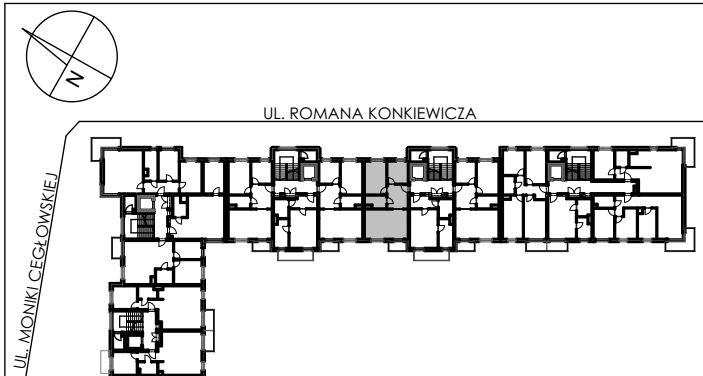

BUDYNKI WIELORODZINNE
Z GARAŻEM PODZIEMNYM
UL. LITERACKA, POZNAŃ
DZ. NR 1/82 OBRĘB GOŁĘCIN

MIESZKANIE nr M207
TYP 3PA
POWIERZCHNIA 56,69 m²

BUDYNEK 7MW-2

NR POM.	NAZWA	POWIERZCHNIA m ²
M207.35	komunikacja	8,83
M207.36	pokój+aneks kuch.	22,44
M207.37	łazienka	4,51
M207.38	pokój	12,77
M207.39	pokój	8,14
		56,69 m ²