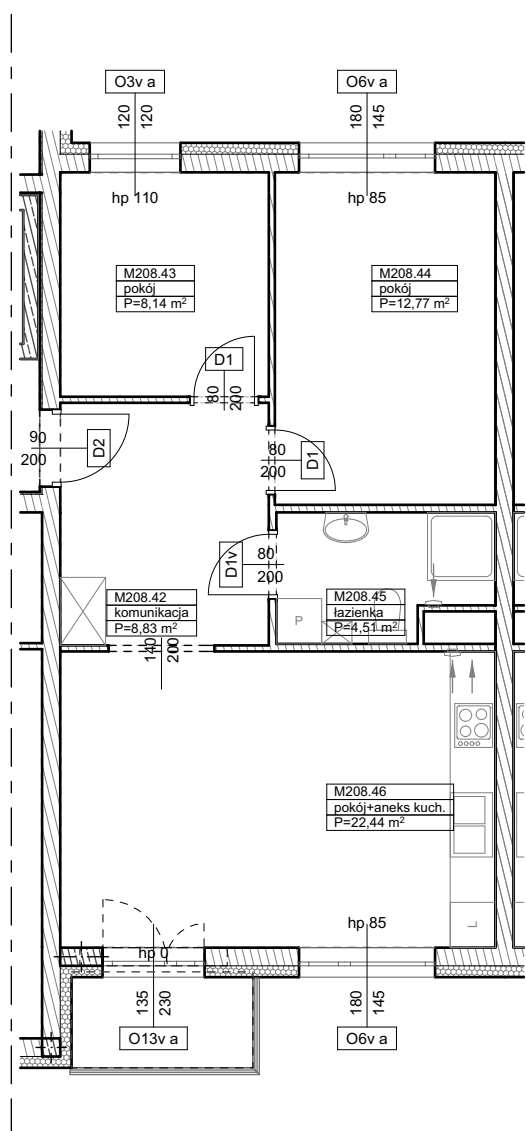

BUDYNKI WIELORODZINNE  
Z GARAŻEM PODZIEMNYM  
UL. LITERACKA, POZNAŃ  
DZ. NR 1/82 OBRĘB GOŁĘCIN

MIESZKANIE nr M208  
TYP 3PA  
POWIERZCHNIA 56,69 m<sup>2</sup>

BUDYNEK 7MW-2

NR POM.	NAZWA	POWIERZCHNIA m <sup>2</sup>
M208.42	komunikacja	8,83
M208.43	pokój	8,14
M208.44	pokój	12,77
M208.45	łazienka	4,51
M208.46	pokój+aneks kuch.	22,44
		56,69 m <sup>2</sup>

**Partycypacja:**.....  
**Kaucja:**.....

UWAGA : - wymiary pomieszczeń na rysunku podane są w stanie surowym.  
- N - mieszkania z możliwością przystosowania dla osoby niepełnosprawnej, poruszającej się na wózku