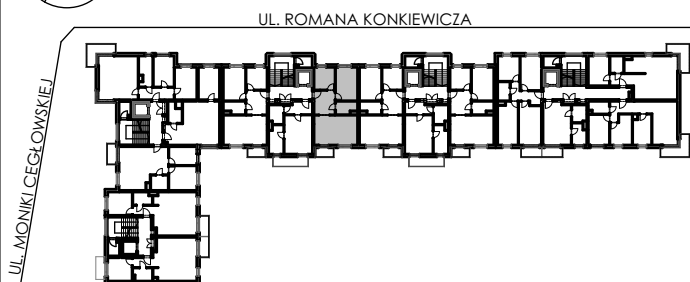

BUDYNKI WIELORODZINNE  
Z GARAŻEM PODZIEMNYM  
UL. LITERACKA, POZNAŃ  
DZ. NR 1/82 OBRĘB GOŁĘCIN

MIESZKANIE nr M208  
TYP 3PA  
POWIERZCHNIA 56,69 m<sup>2</sup>

BUDYNEK 7MW-2

NR POM.	NAZWA	POWIERZCHNIA m <sup>2</sup>
M208.42	komunikacja	8,83
M208.43	pokój	8,14
M208.44	pokój	12,77
M208.45	łazienka	4,51
M208.46	pokój+aneks kuch.	22,44
		56,69 m <sup>2</sup>