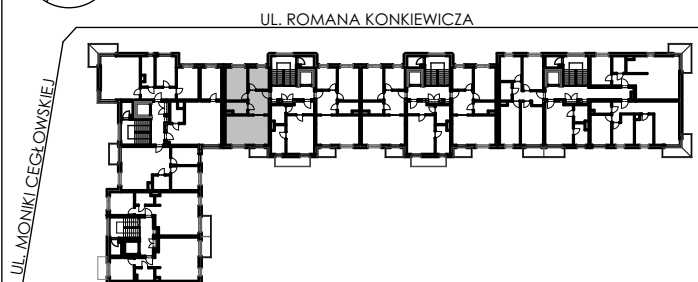

**BUDYNKI WIELORODZINNE
Z GARAŻEM PODZIEMNYM
UL. LITERACKA, POZNAŃ
DZ. NR 1/82 OBRĘB GOŁĘCIN**

**MIESZKANIE nr M310
TYP 3PA
POWIERZCHNIA 56,69 m²**

BUDYNEK 7MW-2

NR POM.	NAZWA	POWIERZCHNIA m ²
M310.51	komunikacja	8,83
M310.52	pokój+aneks kuch.	22,44
M310.53	łazienka	4,51
M310.54	pokój	12,77
M310.55	pokój	8,14
		56,69 m²