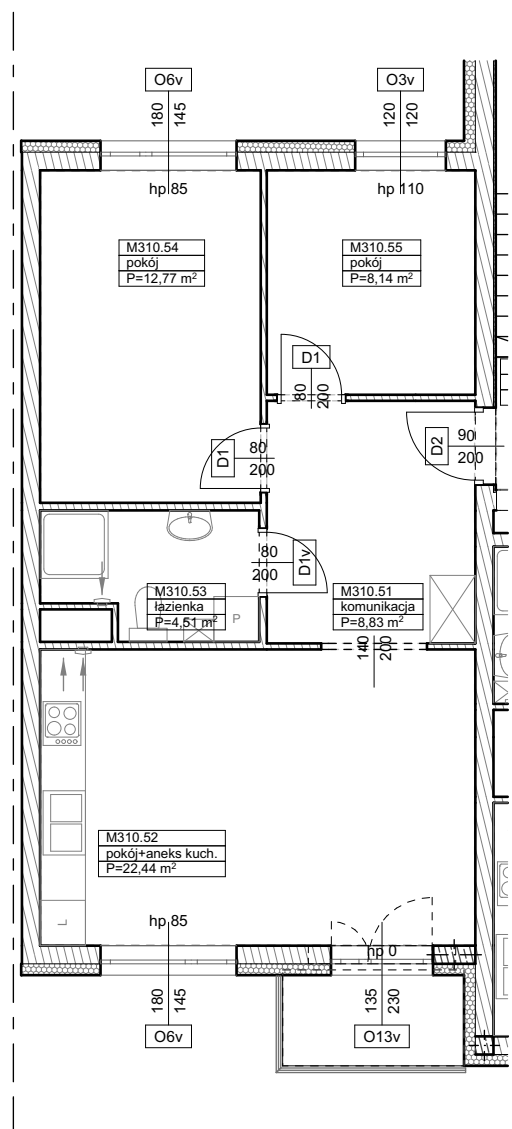

**BUDYNKI WIELORODZINNE
Z GARAŻEM PODZIEMNYM
UL. LITERACKA, POZNAŃ
DZ. NR 1/82 OBRĘB GOŁĘCIN**

**MIESZKANIE nr M310
TYP 3PA
POWIERZCHNIA 56,69 m²**

BUDYNEK 7MW-2

NR POM.	NAZWA	POWIERZCHNIA m ²
M310.51	komunikacja	8,83
M310.52	pokój+aneks kuch.	22,44
M310.53	łazienka	4,51
M310.54	pokój	12,77
M310.55	pokój	8,14
		56,69 m²

Partycypacja:.....
Kaucja:.....

UWAGA : - wymiary pomieszczeń na rysunku podane są w stanie surowym.
- N - mieszkania z możliwością przystosowania dla osoby niepełnosprawnej, poruszającej się na wózku