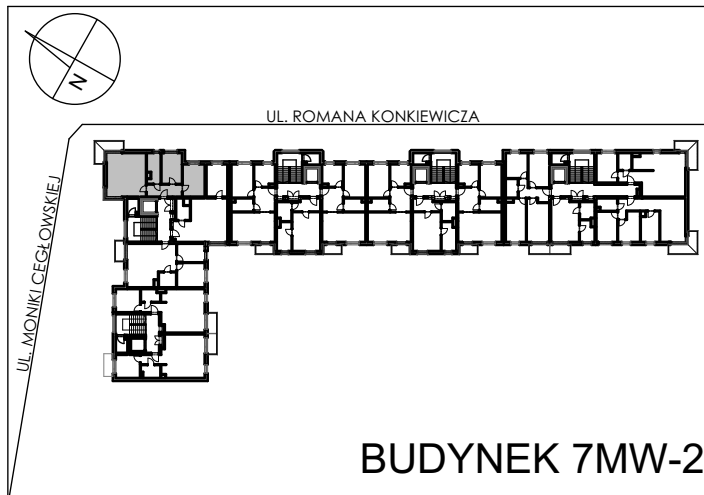

**BUDYNKI WIELORODZINNE
Z GARAŻEM PODZIEMNYM
UL. LITERACKA, POZNAŃ
DZ. NR 1/82 OBRĘB GOŁĘCIN**

**MIESZKANIE nr M311
TYP 3PA
POWIERZCHNIA 67,54 m²**

NR POM.	NAZWA	POWIERZCHNIA m ²
M311.58	komunikacja	7,45
M311.59	pokój dzienny	22,65
M311.60	aneks kuchenny	7,11
M311.61	łazienka	6,91
M311.62	pokój	11,08
M311.63	pokój	12,34
		67,54 m²