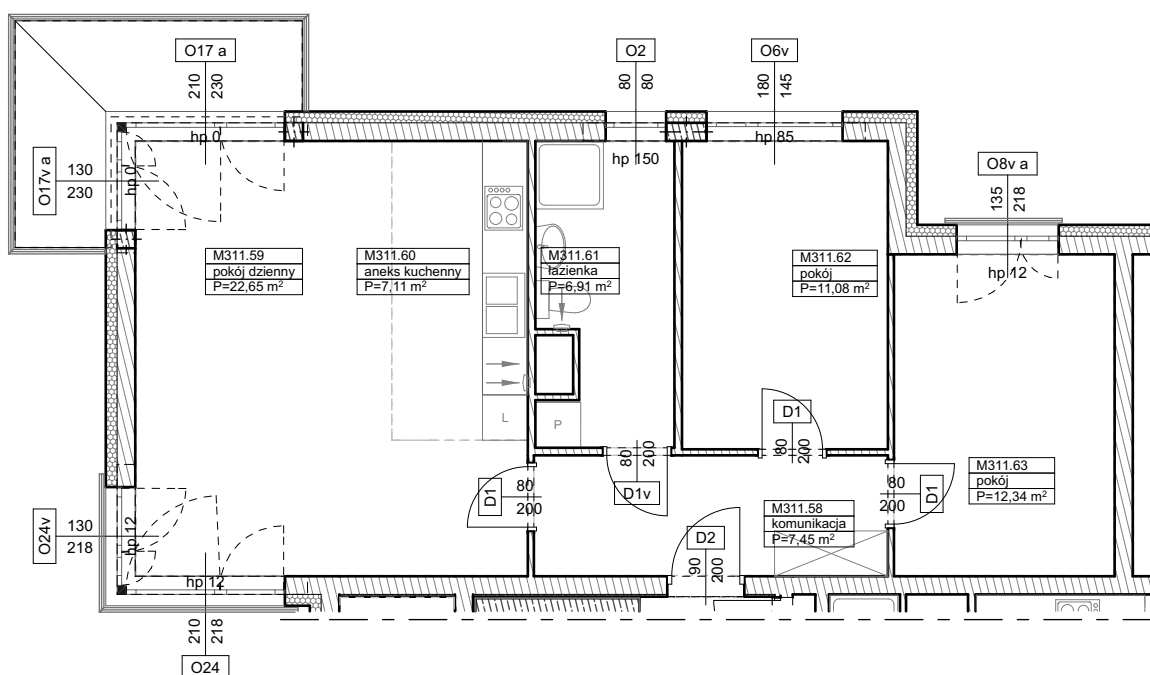

**BUDYNKI WIELORODZINNE
Z GARAŻEM PODZIEMNYM
UL. LITERACKA, POZNAŃ
DZ. NR 1/82 OBRĘB GOŁĘCIN**

**MIESZKANIE nr M311
TYP 3PA
POWIERZCHNIA 67,54 m²**

NR POM.	NAZWA	POWIERZCHNIA m ²
M311.58	komunikacja	7,45
M311.59	pokój dzienny	22,65
M311.60	aneks kuchenny	7,11
M311.61	łazienka	6,91
M311.62	pokój	11,08
M311.63	pokój	12,34
		67,54 m²

Partycypacja:.....
Kaucja:.....

UWAGA : - wymiary pomieszczeń na rysunku podane są w stanie surowym.
- N - mieszkania z możliwością przystosowania dla osoby niepełnosprawnej, poruszającej się na wózku