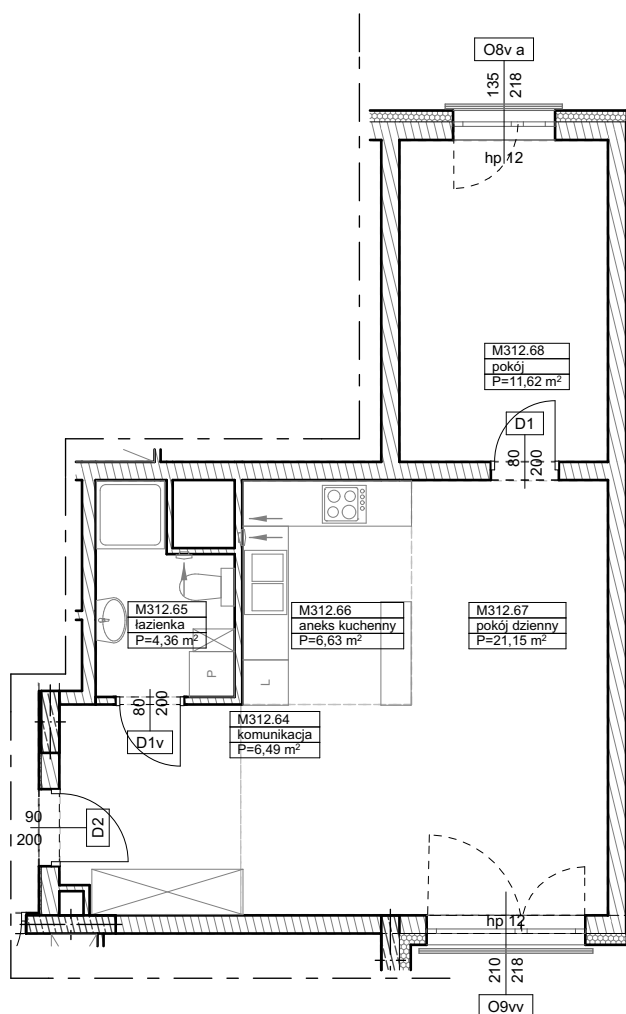

**BUDYNKI WIELORODZINNE  
Z GARAŻEM PODZIEMNYM  
UL. LITERACKA, POZNAŃ  
DZ. NR 1/82 OBRĘB GOŁĘCIN**

**MIESZKANIE nr M312  
TYP 2PA  
POWIERZCHNIA 50,25 m<sup>2</sup>**

**BUDYNEK 7MW-2**

NR POM.	NAZWA	POWIERZCHNIA m <sup>2</sup>
M312.64	komunikacja	6,49
M312.65	łazienka	4,36
M312.66	aneks kuchenny	6,63
M312.67	pokój dzienny	21,15
M312.68	pokój	11,62
		<b>50,25 m<sup>2</sup></b>

**Partycypacja:.....**  
**Kaucja:.....**

UWAGA : - wymiary pomieszczeń na rysunku podane są w stanie surowym.  
- N - mieszkania z możliwością przystosowania dla osoby niepełnosprawnej, poruszającej się na wózku