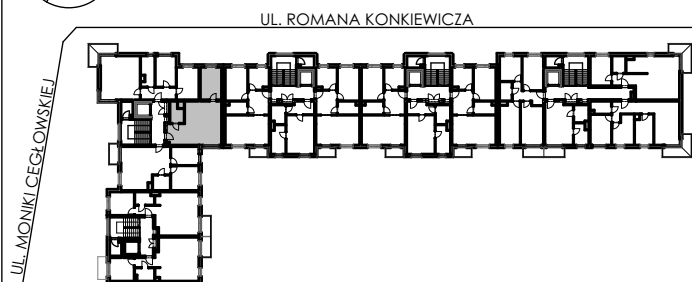

**BUDYNKI WIELORODZINNE  
Z GARAŻEM PODZIEMNYM  
UL. LITERACKA, POZNAŃ  
DZ. NR 1/82 OBRĘB GOŁĘCIN**

**MIESZKANIE nr M312  
TYP 2PA  
POWIERZCHNIA 50,25 m<sup>2</sup>**

**BUDYNEK 7MW-2**

NR POM.	NAZWA	POWIERZCHNIA m <sup>2</sup>
M312.64	komunikacja	6,49
M312.65	łazienka	4,36
M312.66	aneks kuchenny	6,63
M312.67	pokój dzienny	21,15
M312.68	pokój	11,62
		<b>50,25 m<sup>2</sup></b>