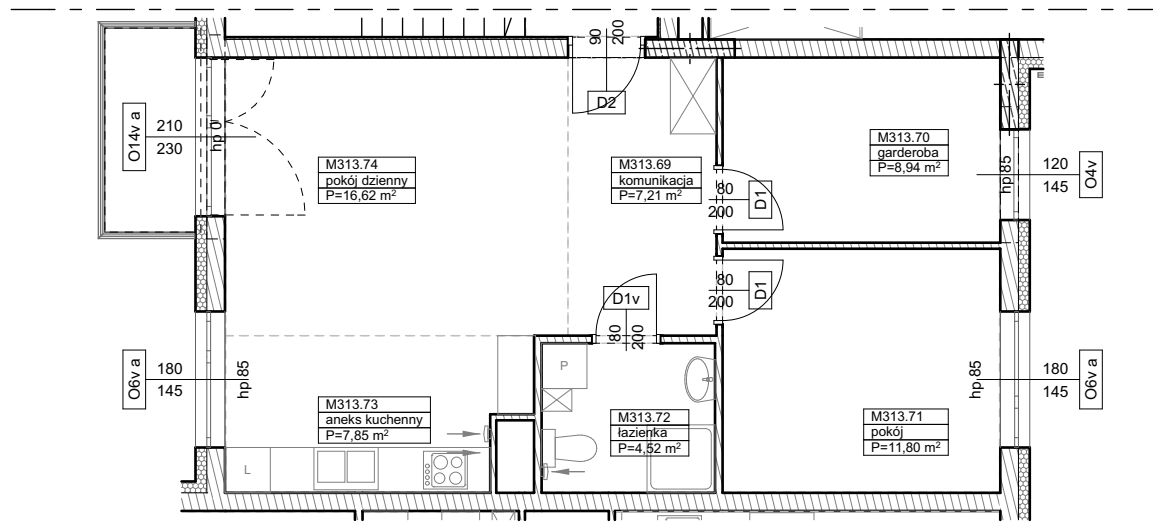

BUDYNKI WIELORODZINNE
Z GARAŻEM PODZIEMNYM
UL. LITERACKA, POZNAŃ
DZ. NR 1/82 OBRĘB GOŁĘCIN

MIESZKANIE nr M313
TYP 2PA
POWIERZCHNIA 56,94 m²

NR POM.	NAZWA	POWIERZCHNIA m ²
M313.69	komunikacja	7,21
M313.70	garderoba	8,94
M313.71	pokój	11,80
M313.72	łazienka	4,52
M313.73	aneks kuchenny	7,85
M313.74	pokój dzienny	16,62
		56,94 m²

Partycypacja:.....
Kaucja:.....

UWAGA : - wymiary pomieszczeń na rysunku podane są w stanie surowym.
- N - mieszkania z możliwością przystosowania dla osoby niepełnosprawnej, poruszającej się na wózku