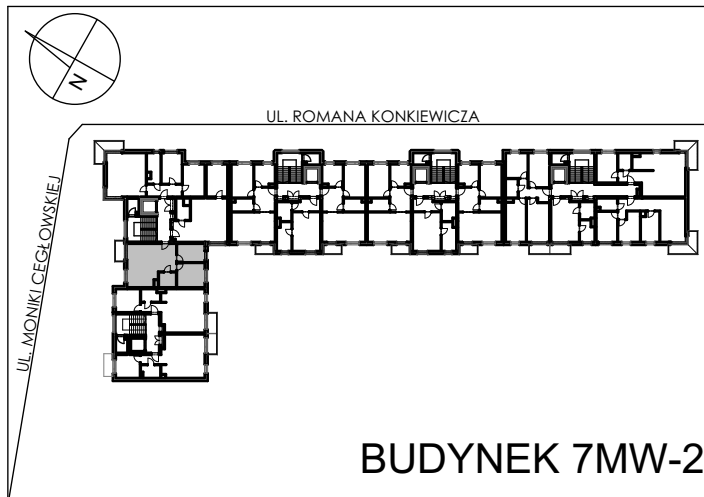

BUDYNKI WIELORODZINNE
Z GARAŻEM PODZIEMNYM
UL. LITERACKA, POZNAŃ
DZ. NR 1/82 OBRĘB GOŁĘCIN

MIESZKANIE nr M313
TYP 2PA
POWIERZCHNIA 56,94 m²

NR POM.	NAZWA	POWIERZCHNIA m ²
M313.69	komunikacja	7,21
M313.70	garderoba	8,94
M313.71	pokój	11,80
M313.72	łazienka	4,52
M313.73	aneks kuchenny	7,85
M313.74	pokój dzienny	16,62
		56,94 m²