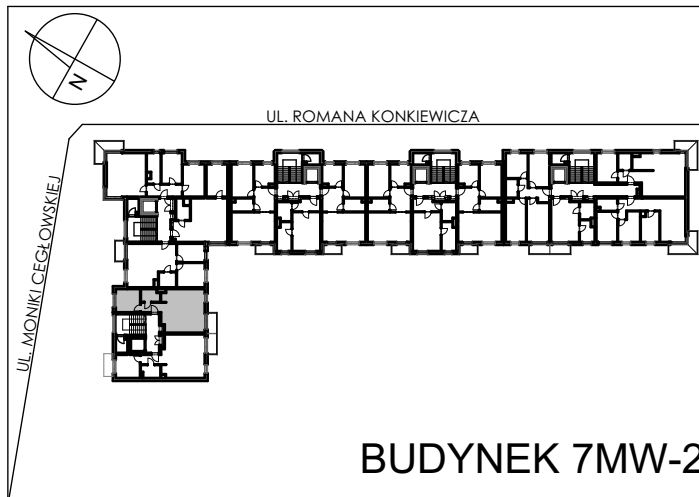

**BUDYNKI WIELORODZINNE
Z GARAŻEM PODZIEMNYM
UL. LITERACKA, POZNAŃ
DZ. NR 1/82 OBRĘB GOŁĘCIN**

**MIESZKANIE nr M314
TYP 2PA
POWIERZCHNIA 49,31 m²**

NR POM.	NAZWA	POWIERZCHNIA m ²
M314.77	komunikacja	3,41
M314.78	pokój	9,76
M314.79	łazienka	4,06
M314.80	aneks kuchenny	9,88
M314.81	pokój dzienny	22,20
		49,31 m²