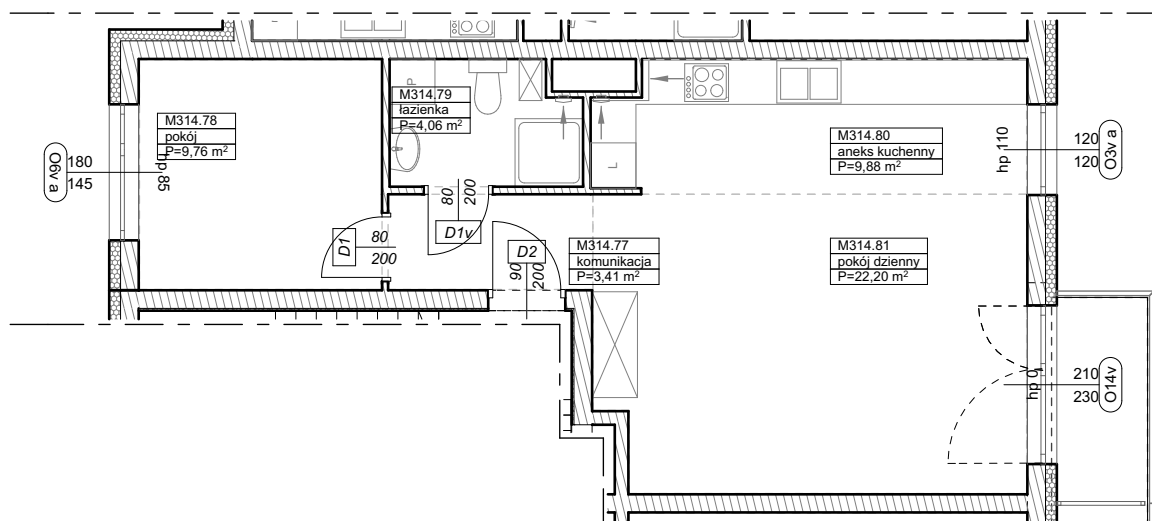

**BUDYNKI WIELORODZINNE
Z GARAŻEM PODZIEMNYM
UL. LITERACKA, POZNAŃ
DZ. NR 1/82 OBRĘB GOŁĘCIN**

**MIESZKANIE nr M314
TYP 2PA
POWIERZCHNIA 49,31 m²**

NR POM.	NAZWA	POWIERZCHNIA m ²
M314.77	komunikacja	3,41
M314.78	pokój	9,76
M314.79	łazienka	4,06
M314.80	aneks kuchenny	9,88
M314.81	pokój dzienny	22,20
		49,31 m²

Partycypacja:.....
Kaucja:.....

UWAGA : - wymiary pomieszczeń na rysunku podane są w stanie surowym.
- N - mieszkania z możliwością przystosowania dla osoby niepełnosprawnej, poruszającej się na wózku