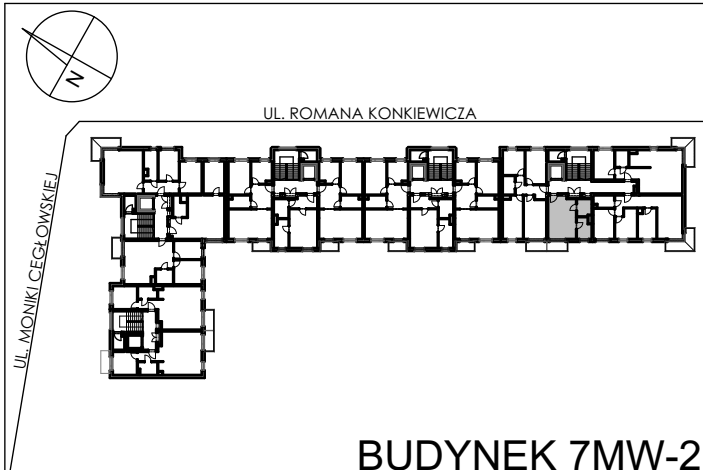

**BUDYNKI WIELORODZINNE
Z GARAŻEM PODZIEMNYM
UL. LITERACKA, POZNAŃ
DZ. NR 1/82 OBRĘB GOŁĘCIN**

**MIESZKANIE nr M303
TYP 1P+K
POWIERZCHNIA 30,11 m²**

NR POM.	NAZWA	POWIERZCHNIA m ²
M303.14	komunikacja	2,87
M303.15	pokój dzienny	17,75
M303.16	łazienka	4,33
M303.17	kuchnia	5,16
		30,11 m²