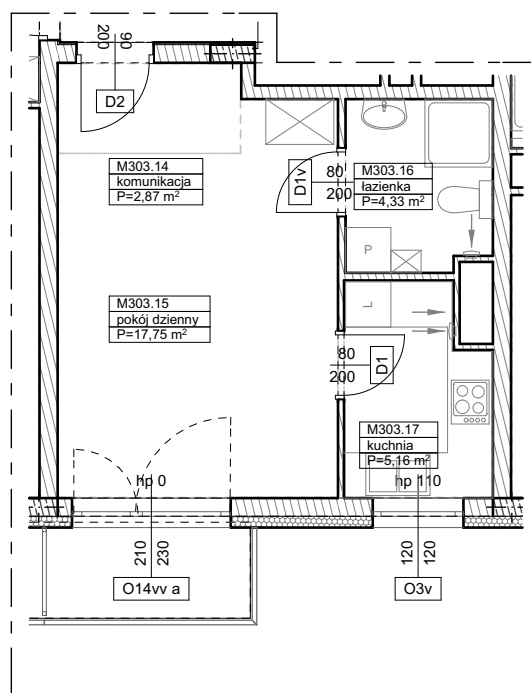

**BUDYNKI WIELORODZINNE
Z GARAŻEM PODZIEMNYM
UL. LITERACKA, POZNAŃ
DZ. NR 1/82 OBRĘB GOŁĘCIN**

**MIESZKANIE nr M303
TYP 1P+K
POWIERZCHNIA 30,11 m²**

NR POM.	NAZWA	POWIERZCHNIA m ²
M303.14	komunikacja	2,87
M303.15	pokój dzienny	17,75
M303.16	łazienka	4,33
M303.17	kuchnia	5,16
		30,11 m²

Partycypacja:.....
Kaucja:.....

UWAGA : - wymiary pomieszczeń na rysunku podane są w stanie surowym.
- N - mieszkania z możliwością przystosowania dla osoby niepełnosprawnej, poruszającej się na wózku