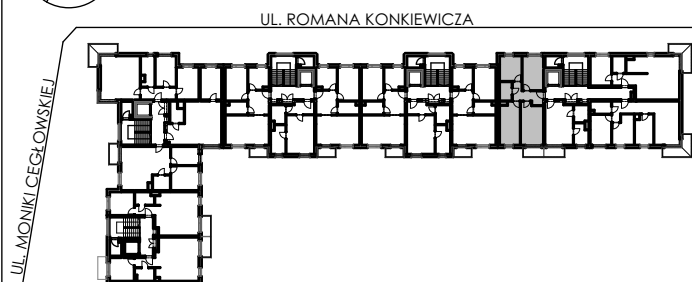

BUDYNKI WIELORODZINNE
Z GARAŻEM PODZIEMNYM
UL. LITERACKA, POZNAŃ
DZ. NR 1/82 OBRĘB GOŁĘCIN

MIESZKANIE nr M304
TYP 3P+K
POWIERZCHNIA 64,70 m²

BUDYNEK 7MW-2

NR POM.	NAZWA	POWIERZCHNIA m ²
M304.18	komunikacja	7,63
M304.19	pokój dzienny	16,20
M304.20	kuchnia	14,83
M304.21	łazienka	3,94
M304.22	pokój	9,60
M304.23	pokój	12,50
		64,70 m²