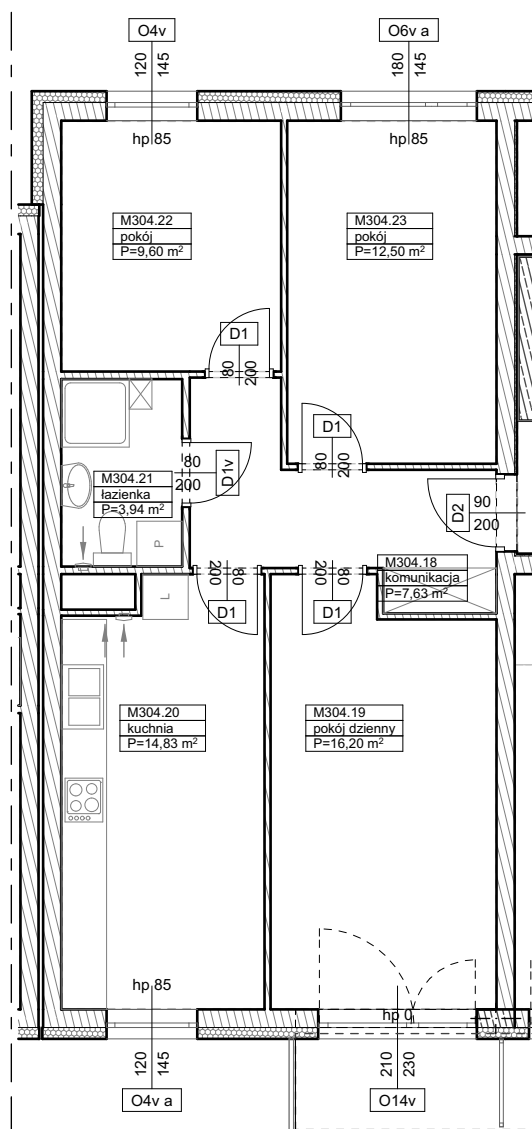

BUDYNKI WIELORODZINNE
Z GARAŻEM PODZIEMNYM
UL. LITERACKA, POZNAŃ
DZ. NR 1/82 OBRĘB GOŁĘCIN

MIESZKANIE nr M304
TYP 3P+K
POWIERZCHNIA 64,70 m²

BUDYNEK 7MW-2

NR POM.	NAZWA	POWIERZCHNIA m ²
M304.18	komunikacja	7,63
M304.19	pokój dzienny	16,20
M304.20	kuchnia	14,83
M304.21	łazienka	3,94
M304.22	pokój	9,60
M304.23	pokój	12,50
		64,70 m²

Partycypacja:.....
Kaucja:.....

UWAGA : - wymiary pomieszczeń na rysunku podane są w stanie surowym.
- N - mieszkania z możliwością przystosowania dla osoby niepełnosprawnej, poruszającej się na wózku