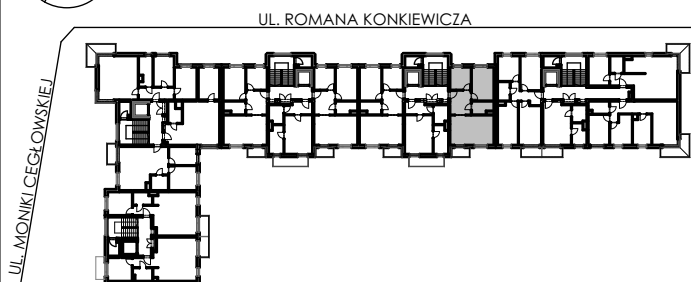

BUDYNKI WIELORODZINNE
Z GARAŻEM PODZIEMNYM
UL. LITERACKA, POZNAŃ
DZ. NR 1/82 OBRĘB GOŁĘCIN

MIESZKANIE nr M305
TYP 3PA
POWIERZCHNIA 56,69 m²

BUDYNEK 7MW-2

NR POM.	NAZWA	POWIERZCHNIA m ²
M305.26	komunikacja	8,83
M305.27	pokój	8,14
M305.28	pokój	12,77
M305.29	łazienka	4,51
M305.30	pokój+aneks kuch.	22,44
		56,69 m ²