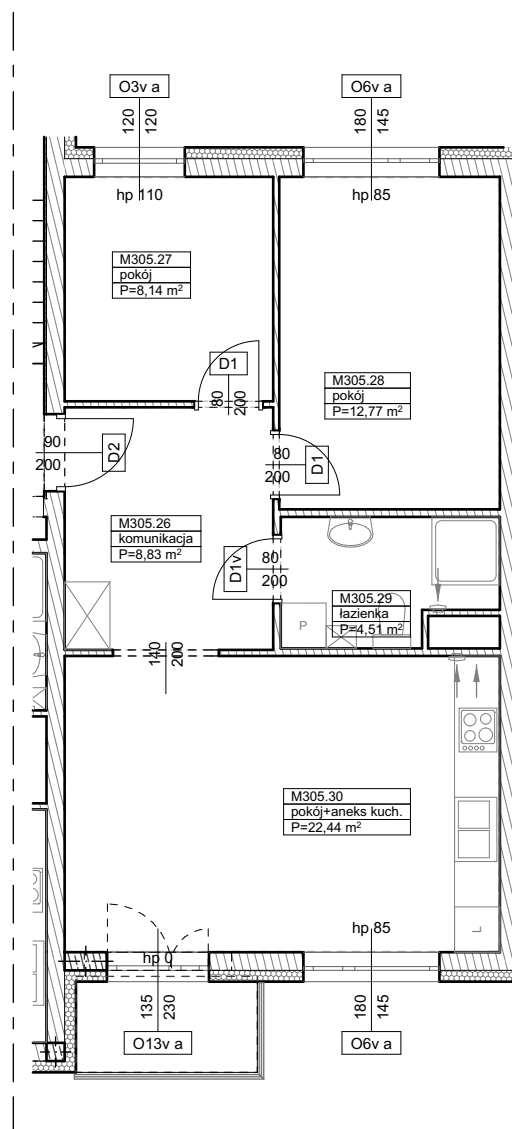

BUDYNKI WIELORODZINNE
Z GARAŻEM PODZIEMNYM
UL. LITERACKA, POZNAŃ
DZ. NR 1/82 OBRĘB GOŁĘCIN

MIESZKANIE nr M305
TYP 3PA
POWIERZCHNIA 56,69 m²

BUDYNEK 7MW-2

NR POM.	NAZWA	POWIERZCHNIA m ²
M305.26	komunikacja	8,83
M305.27	pokój	8,14
M305.28	pokój	12,77
M305.29	łazienka	4,51
M305.30	pokój+aneks kuch.	22,44
		56,69 m ²

Partycypacja:.....
Kaucja:.....

UWAGA : - wymiary pomieszczeń na rysunku podane są w stanie surowym.
- N - mieszkania z możliwością przystosowania dla osoby niepełnosprawnej, poruszającej się na wózku