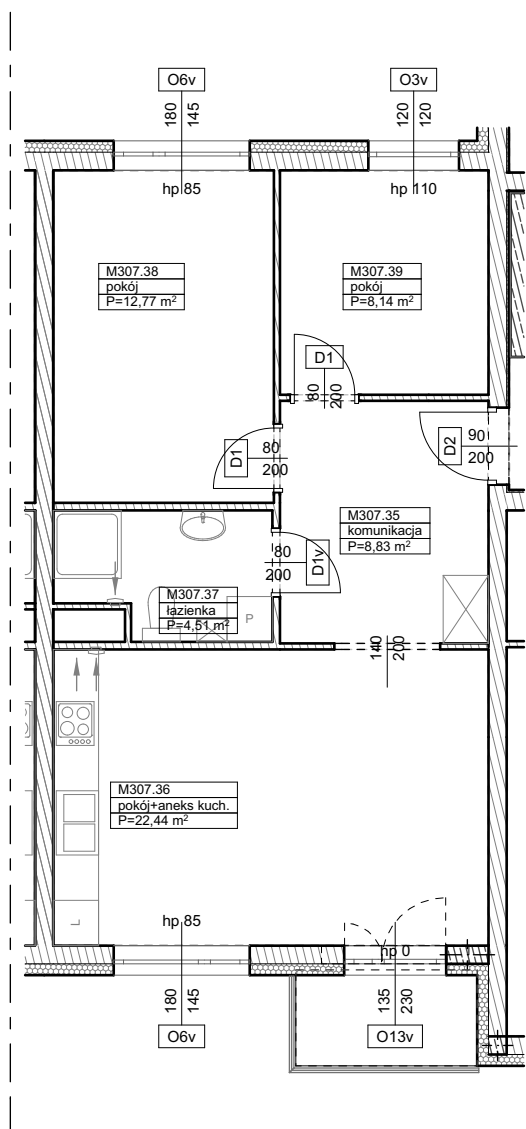

BUDYNKI WIELORODZINNE
Z GARAŻEM PODZIEMNYM
UL. LITERACKA, POZNAŃ
DZ. NR 1/82 OBRĘB GOŁĘCIN

MIESZKANIE nr M307
TYP 3PA
POWIERZCHNIA 56,69 m²

NR POM.	NAZWA	POWIERZCHNIA m ²
M307.35	komunikacja	8,83
M307.36	pokój+aneks kuch.	22,44
M307.37	łazienka	4,51
M307.38	pokój	12,77
M307.39	pokój	8,14
		56,69 m²

Partycypacja:.....
Kaucja:.....

UWAGA : - wymiary pomieszczeń na rysunku podane są w stanie surowym.
- N - mieszkania z możliwością przystosowania dla osoby niepełnosprawnej, poruszającej się na wózku