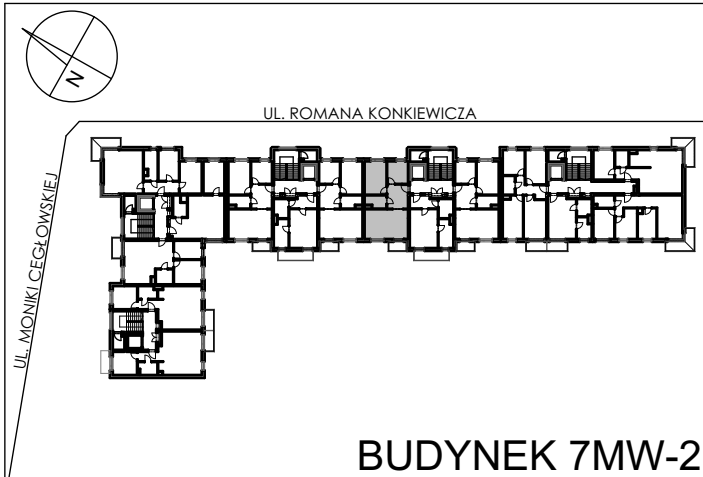

BUDYNKI WIELORODZINNE
Z GARAŻEM PODZIEMNYM
UL. LITERACKA, POZNAŃ
DZ. NR 1/82 OBRĘB GOŁĘCIN

MIESZKANIE nr M307
TYP 3PA
POWIERZCHNIA 56,69 m²

NR POM.	NAZWA	POWIERZCHNIA m ²
M307.35	komunikacja	8,83
M307.36	pokój+aneks kuch.	22,44
M307.37	łazienka	4,51
M307.38	pokój	12,77
M307.39	pokój	8,14
		56,69 m²