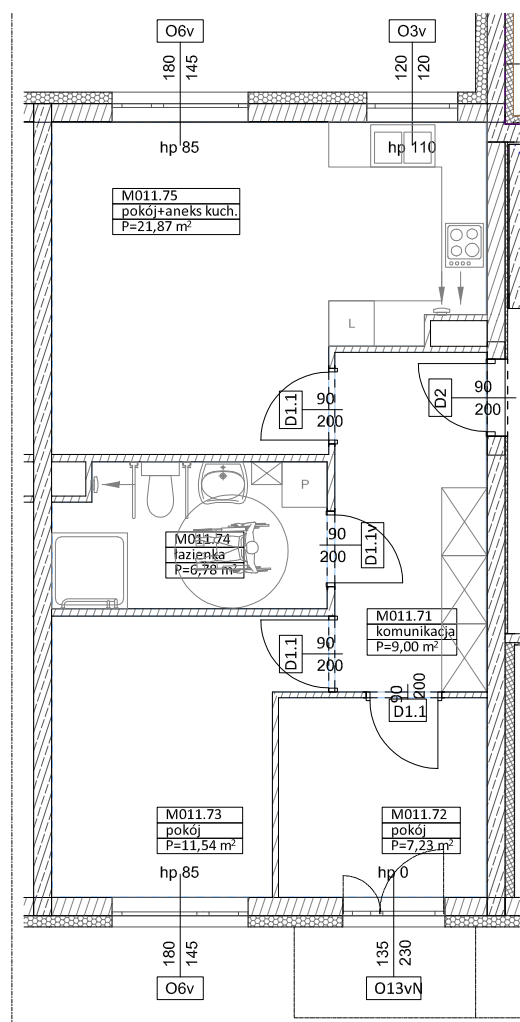

BUDYNKI WIELORODZINNE
Z GARAŻEM PODZIEMNYM
UL. ELŻBIETY ZAWACKIEJ, POZNAŃ
DZ. NR 1/82 OBREB GOLECIN

MIESZKANIE nr M011
TYP 3PA
POWIERZCHNIA 56,42 m²

| NR POM. | NAZWA | POWIERZCHNIA m ² |
|---------|-------------------|-----------------------------|
| M011.71 | komunikacja | 9,00 |
| M011.72 | pokój | 7,23 |
| M011.73 | pokój | 11,54 |
| M011.74 | łazienka | 6,78 |
| M011.75 | pokój+aneks kuch. | 21,87 |
| | | 56,42 m² |

Partycypacja:.....
Kaucja:.....

UWAGA : - wymiary pomieszczeń na rysunku podane są w stanie surowym.
- N - mieszkania z możliwością przystosowania dla osoby niepełnosprawnej, poruszającej się na wózku