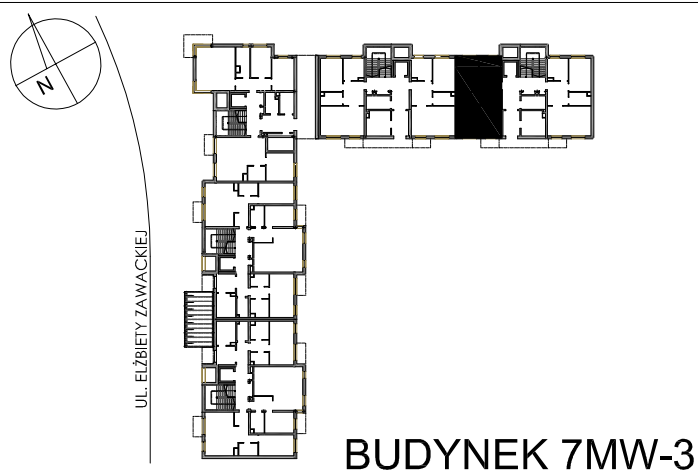

BUDYNKI WIELORODZINNE
Z GARAŻEM PODZIEMNYM
UL. ELŻBIETY ZAWACKIEJ, POZNAŃ
DZ. NR 1/82 OBREB GOLECIN

MIESZKANIE nr M011
TYP 3PA
POWIERZCHNIA 56,42 m²

| NR POM. | NAZWA | POWIERZCHNIA m ² |
|---------|-------------------|-----------------------------|
| M011.71 | komunikacja | 9,00 |
| M011.72 | pokój | 7,23 |
| M011.73 | pokój | 11,54 |
| M011.74 | łazienka | 6,78 |
| M011.75 | pokój+aneks kuch. | 21,87 |
| | | 56,42 m² |