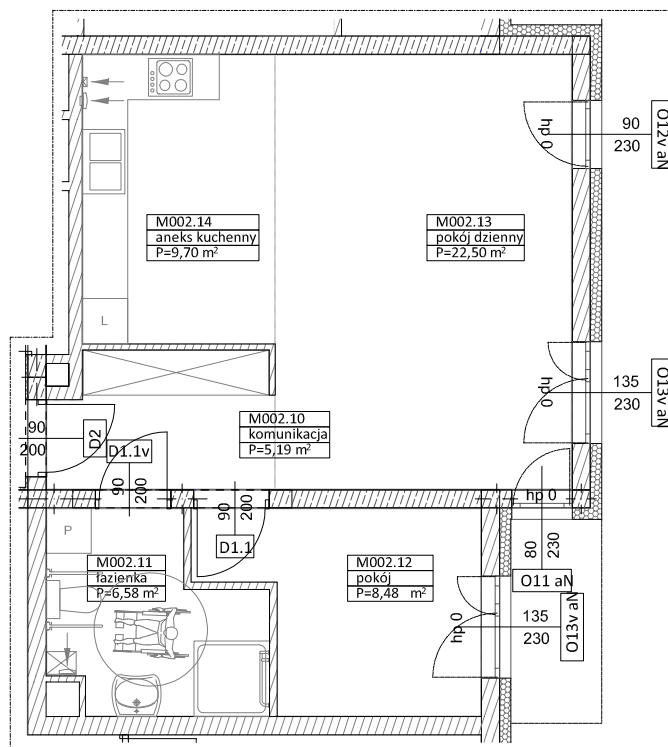

**BUDYNKI WIELORODZINNE
Z GARAŻEM PODZIEMNYM
UL. ELŻBIETY ZAWACKIEJ, POZNAŃ
DZ. NR 1/82 OBREB GOLECIN**

**MIESZKANIE nr M002
TYP 2PA
POWIERZCHNIA 52,45 m²**

NR POM.	NAZWA	POWIERZCHNIA m ²
M002.10	komunikacja	5,19
M002.11	łazienka	6,58
M002.12	pokój	8,48
M002.13	pokój dzienny	22,50
M002.14	aneks kuchenny	9,70
		52,45 m²

Partycypacja:.....
Kaucja:.....

UWAGA : - wymiary pomieszczeń na rysunku podane są w stanie surowym.
- N - mieszkania z możliwością przystosowania dla osoby niepełnosprawnej, poruszającej się na wózku