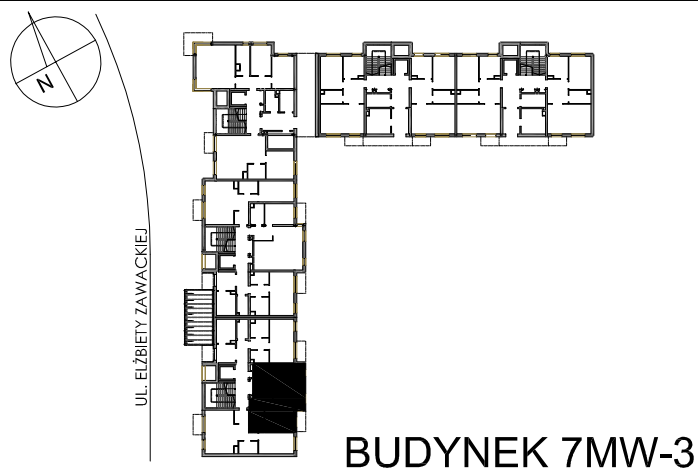

**BUDYNKI WIELORODZINNE
Z GARAŻEM PODZIEMNYM
UL. ELŻBIETY ZAWACKIEJ, POZNAŃ
DZ. NR 1/82 OBREB GOLECIN**

**MIESZKANIE nr M002
TYP 2PA
POWIERZCHNIA 52,45 m²**

NR POM.	NAZWA	POWIERZCHNIA m ²
M002.10	komunikacja	5,19
M002.11	łazienka	6,58
M002.12	pokój	8,48
M002.13	pokój dzienny	22,50
M002.14	aneks kuchenny	9,70
		52,45 m²