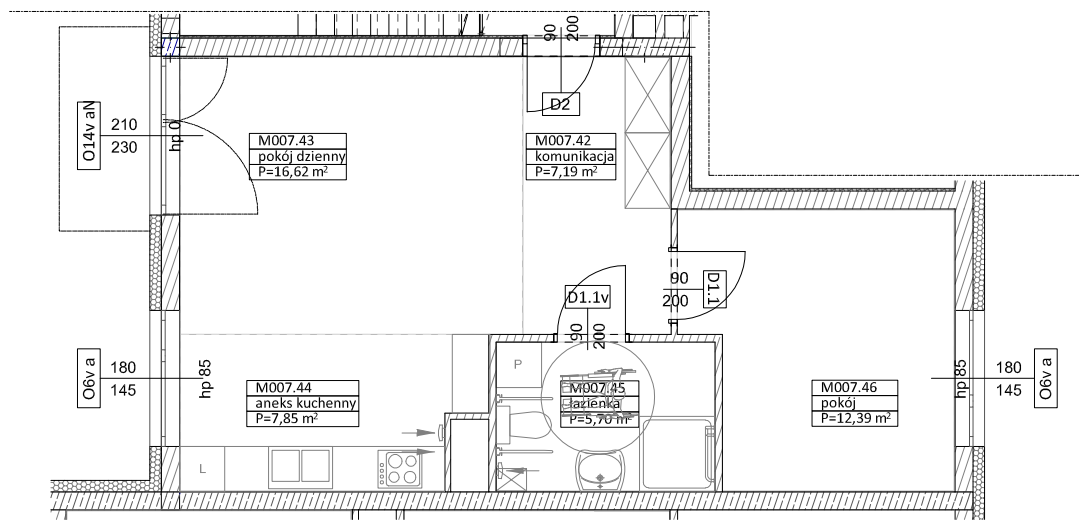

**BUDYNKI WIELORODZINNE
Z GARAŻEM PODZIEMNYM
UL. ELŻBIETY ZAWACKIEJ, POZNAŃ
DZ. NR 1/82 OBRĘB GOŁĘCIN**

**MIESZKANIE nr M007
TYP 2PA
POWIERZCHNIA 49,75 m²**

UL. ELŻBIETY ZAWACKIEJ

BUDYNEK 7MW-3

NR POM.	NAZWA	POWIERZCHNIA m ²
M007.42	komunikacja	7,19
M007.43	pokój dzienny	16,62
M007.44	aneks kuchenny	7,85
M007.45	łazienka	5,70
M007.46	pokój	12,39
		49,75 m²

Partycypacja:.....
Kaucja:.....

UWAGA : - wymiary pomieszczeń na rysunku podane są w stanie surowym.
- N - mieszkania z możliwością przystosowania dla osoby niepełnosprawnej, poruszającej się na wózku