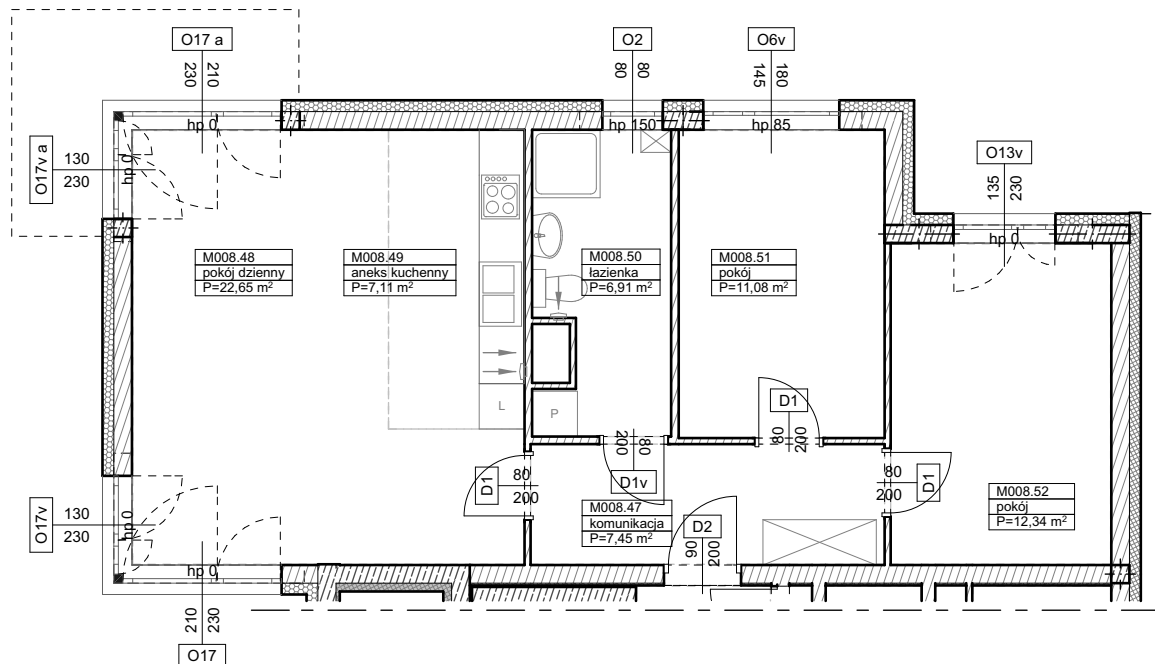

BUDYNKI WIELORODZINNE
Z GARAŻEM PODZIEMNYM
UL. LITERACKA, POZNAŃ
DZ. NR 1/82 OBRĘB GOŁĘCIN

MIESZKANIE nr M008
TYP 3PA
POWIERZCHNIA 67,54 m²

NR POM.	NAZWA	POWIERZCHNIA m ²
M008.47	komunikacja	7,45
M008.48	pokój dzienny	22,65
M008.49	aneks kuchenny	7,11
M008.50	łazienka	6,91
M008.51	pokój	11,08
M008.52	pokój	12,34
		67,54 m ²

Partycypacja:.....
Kaucja:.....

UWAGA : - wymiary pomieszczeń na rysunku podane są w stanie surowym.
- N - mieszkania z możliwością przystosowania dla osoby niepełnosprawnej, poruszającej się na wózku