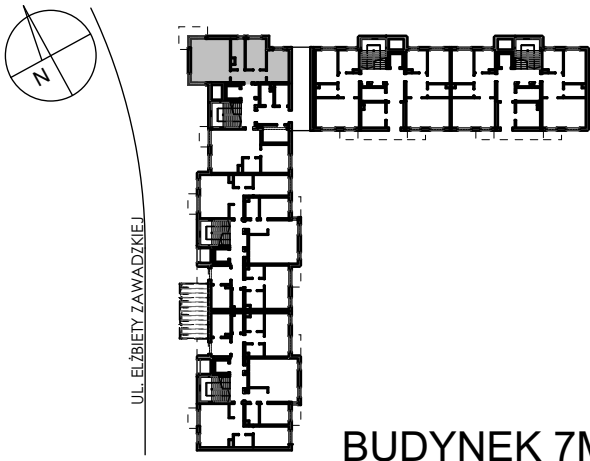

BUDYNKI WIELORODZINNE
Z GARAŻEM PODZIEMNYM
UL. LITERACKA, POZNAŃ
DZ. NR 1/82 OBRĘB GOŁĘCIN

MIESZKANIE nr M008
TYP 3PA
POWIERZCHNIA 67,54 m²

NR POM.	NAZWA	POWIERZCHNIA m ²
M008.47	komunikacja	7,45
M008.48	pokój dzienny	22,65
M008.49	aneks kuchenny	7,11
M008.50	łazienka	6,91
M008.51	pokój	11,08
M008.52	pokój	12,34
		67,54 m ²