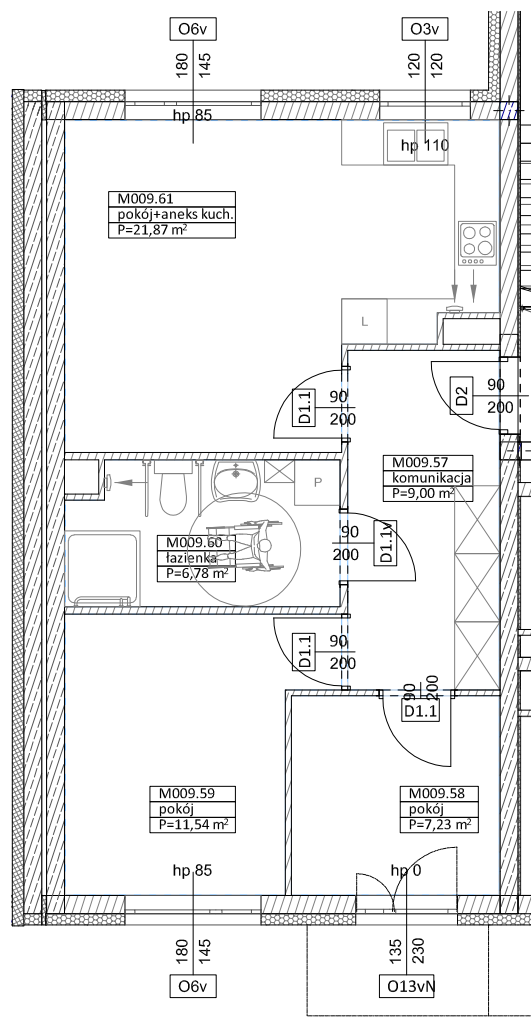

BUDYNKI WIELORODZINNE
Z GARAŻEM PODZIEMNYM
UL. ELŻBIETY ZAWACKIEJ, POZNAŃ
DZ. NR 1/82 OBRĘB GOŁĘCIN

MIESZKANIE nr M009
TYP 3PA
POWIERZCHNIA 56,42 m²

NR POM.	NAZWA	POWIERZCHNIA m ²
M009.57	komunikacja	9,00
M009.58	pokój	7,23
M009.59	pokój	11,54
M009.60	łazienka	6,78
M009.61	pokój+aneks kuch.	21,87
		56,42 m²

Partycypacja:.....
Kaucja:.....

UWAGA : - wymiary pomieszczeń na rysunku podane są w stanie surowym.
- N - mieszkania z możliwością przystosowania dla osoby niepełnosprawnej, poruszającej się na wózku