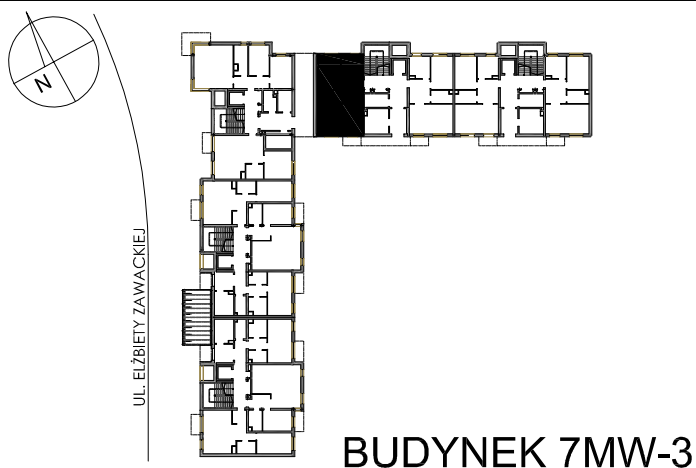

BUDYNKI WIELORODZINNE
Z GARAŻEM PODZIEMNYM
UL. ELŻBIETY ZAWACKIEJ, POZNAŃ
DZ. NR 1/82 OBRĘB GOŁĘCIN

MIESZKANIE nr M009
TYP 3PA
POWIERZCHNIA 56,42 m²

NR POM.	NAZWA	POWIERZCHNIA m ²
M009.57	komunikacja	9,00
M009.58	pokój	7,23
M009.59	pokój	11,54
M009.60	łazienka	6,78
M009.61	pokój+aneks kuch.	21,87
		56,42 m²