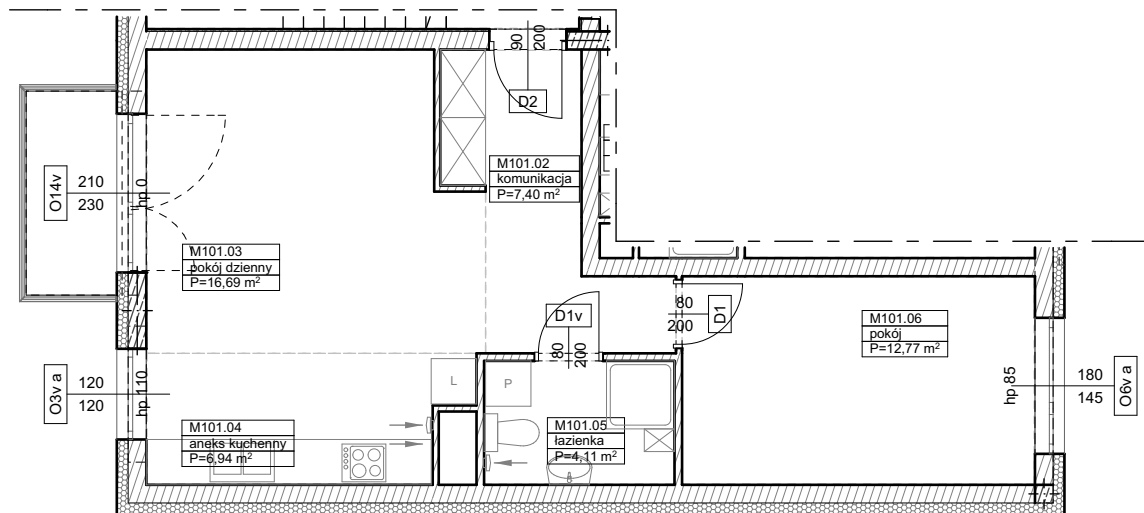

BUDYNKI WIELORODZINNE
Z GARAŻEM PODZIEMNYM
UL. LITERACKA, POZNAŃ
DZ. NR 1/82 OBRĘB GOŁĘCIN

MIESZKANIE nr M101
TYP 2PA
POWIERZCHNIA 47,91 m²

NR POM.	NAZWA	POWIERZCHNIA m ²
M101.02	komunikacja	7,40
M101.03	pokój dzienny	16,69
M101.04	aneks kuchenny	6,94
M101.05	łazienka	4,11
M101.06	pokój	12,77
		47,91 m

Partycypacja:.....
Kaucja:.....

UWAGA : - wymiary pomieszczeń na rysunku podane są w stanie surowym.
- N - mieszkania z możliwością przystosowania dla osoby niepełnosprawnej, poruszającej się na wózku