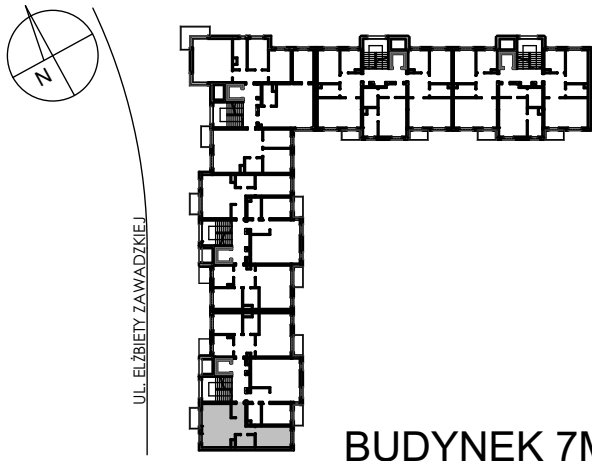

BUDYNKI WIELORODZINNE
Z GARAŻEM PODZIEMNYM
UL. LITERACKA, POZNAŃ
DZ. NR 1/82 OBRĘB GOŁĘCIN

MIESZKANIE nr M101
TYP 2PA
POWIERZCHNIA 47,91 m²

NR POM.	NAZWA	POWIERZCHNIA m ²
M101.02	komunikacja	7,40
M101.03	pokój dzienny	16,69
M101.04	aneks kuchenny	6,94
M101.05	łazienka	4,11
M101.06	pokój	12,77
		47,91 m