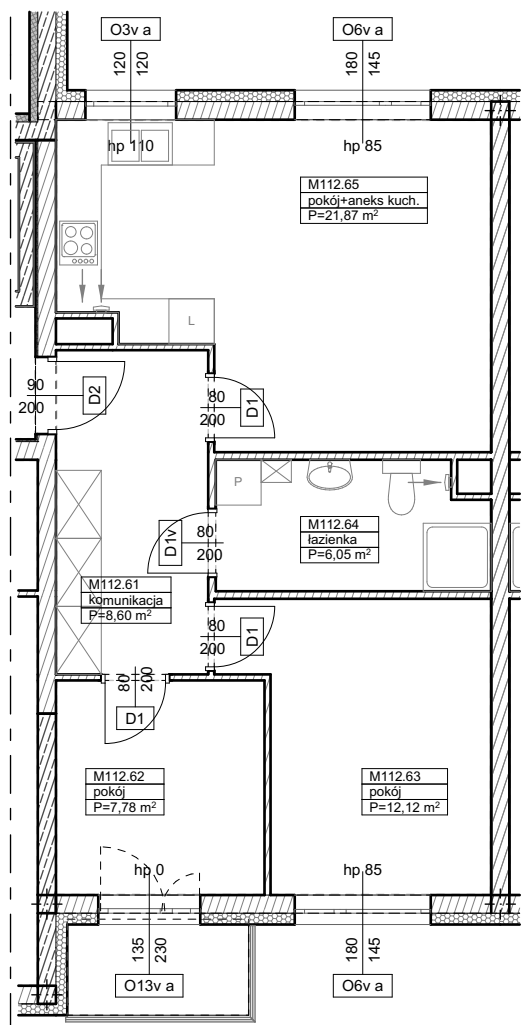

BUDYNKI WIELORODZINNE
Z GARAŻEM PODZIEMNYM
UL. LITERACKA, POZNAŃ
DZ. NR 1/82 OBRĘB GOŁĘCIN

MIESZKANIE nr M112
TYP 3PA
POWIERZCHNIA 56,42 m²

NR POM.	NAZWA	POWIERZCHNIA m ²
M112.61	komunikacja	8,60
M112.62	pokój	7,78
M112.63	pokój	12,12
M112.64	łazienka	6,05
M112.65	pokój+aneks kuch.	21,87
		56,42 m²

Partycypacja:.....
Kaucja:.....

UWAGA : - wymiary pomieszczeń na rysunku podane są w stanie surowym.
- N - mieszkania z możliwością przystosowania dla osoby niepełnosprawnej, poruszającej się na wózku