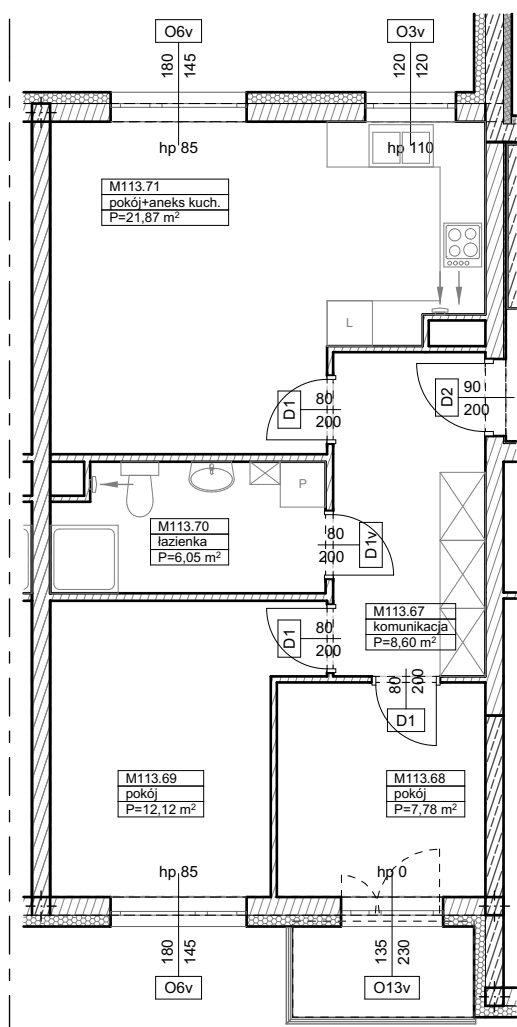

BUDYNKI WIELORODZINNE
Z GARAŻEM PODZIEMNYM
UL. LITERACKA, POZNAŃ
DZ. NR 1/82 OBRĘB GOŁĘCIN

MIESZKANIE nr M113
TYP 3PA
POWIERZCHNIA 56,42 m²

NR POM.	NAZWA	POWIERZCHNIA m ²
M113.67	komunikacja	8,60
M113.68	pokój	7,78
M113.69	pokój	12,12
M113.70	łazienka	6,05
M113.71	pokój+aneks kuch.	21,87
		56,42 m²

Partycypacja:.....
Kaucja:.....

UWAGA : - wymiary pomieszczeń na rysunku podane są w stanie surowym.
- N - mieszkania z możliwością przystosowania dla osoby niepełnosprawnej, poruszającej się na wózku