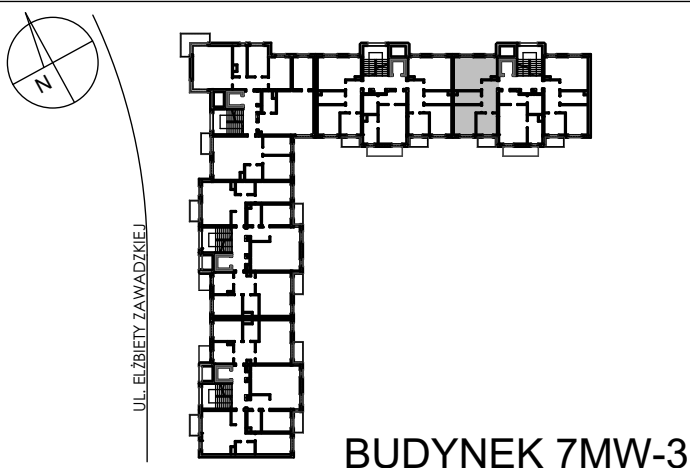

BUDYNKI WIELORODZINNE
Z GARAŻEM PODZIEMNYM
UL. LITERACKA, POZNAŃ
DZ. NR 1/82 OBRĘB GOŁĘCIN

MIESZKANIE nr M113
TYP 3PA
POWIERZCHNIA 56,42 m²

NR POM.	NAZWA	POWIERZCHNIA m ²
M113.67	komunikacja	8,60
M113.68	pokój	7,78
M113.69	pokój	12,12
M113.70	łazienka	6,05
M113.71	pokój+aneks kuch.	21,87
		56,42 m²