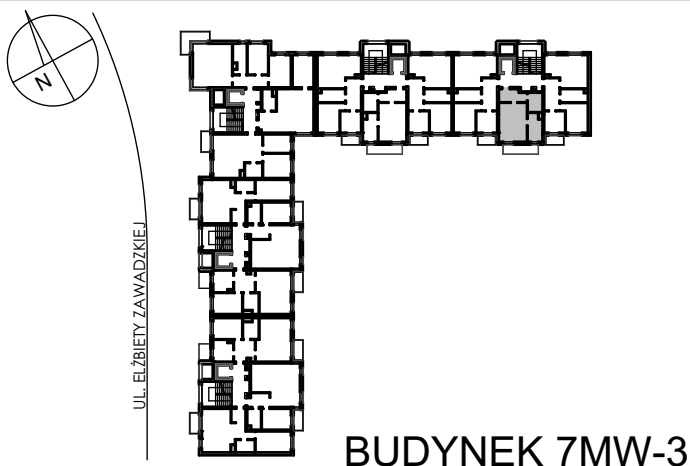

BUDYNKI WIELORODZINNE
Z GARAŻEM PODZIEMNYM
UL. LITERACKA, POZNAŃ
DZ. NR 1/82 OBRĘB GOŁĘCIN

MIESZKANIE nr M114
TYP 1P+K
POWIERZCHNIA 36,78 m²

NR POM.	NAZWA	POWIERZCHNIA m ²
M114.72	komunikacja	5,84
M114.73	pokój dzienny	19,02
M114.74	kuchnia	6,97
M114.75	łazienka	4,95
		36,78 m ²