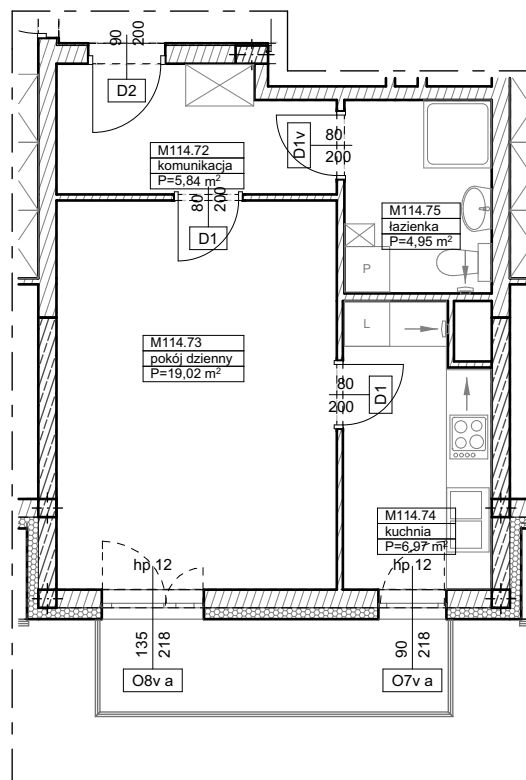

BUDYNKI WIELORODZINNE
Z GARAŻEM PODZIEMNYM
UL. LITERACKA, POZNAŃ
DZ. NR 1/82 OBRĘB GOŁĘCIN

MIESZKANIE nr M114
TYP 1P+K
POWIERZCHNIA 36,78 m²

NR POM.	NAZWA	POWIERZCHNIA m ²
M114.72	komunikacja	5,84
M114.73	pokój dzienny	19,02
M114.74	kuchnia	6,97
M114.75	łazienka	4,95
		36,78 m ²

Partycypacja:.....
Kaucja:.....

UWAGA : - wymiary pomieszczeń na rysunku podane są w stanie surowym.
- N - mieszkania z możliwością przystosowania dla osoby niepełnosprawnej, poruszającej się na wózku