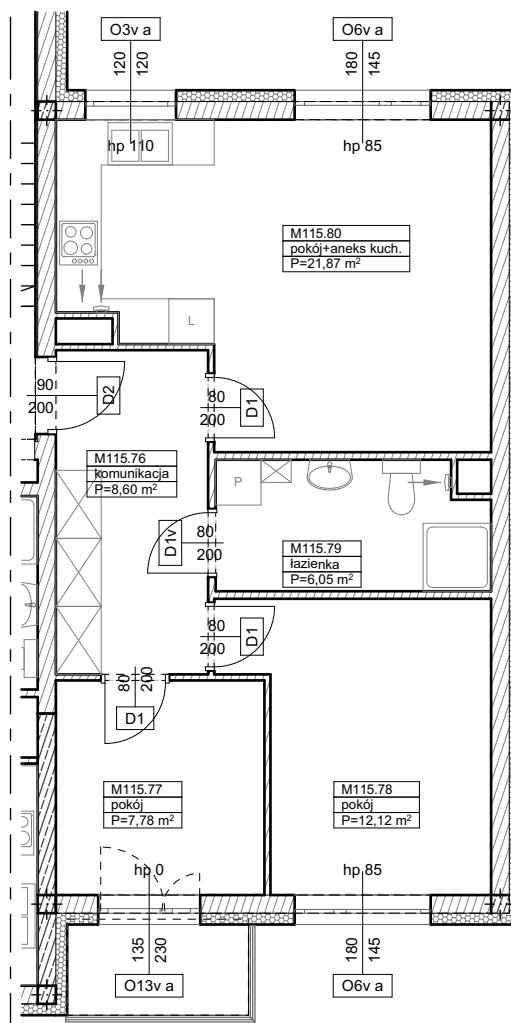

BUDYNKI WIELORODZINNE
Z GARAŻEM PODZIEMNYM
UL. LITERACKA, POZNAŃ
DZ. NR 1/82 OBRĘB GOŁĘCIN

MIESZKANIE nr M115
TYP 3PA
POWIERZCHNIA 56,42 m²

BUDYNEK 7MW-3

NR POM.	NAZWA	POWIERZCHNIA m ²
M115.76	komunikacja	8,60
M115.77	pokój	7,78
M115.78	pokój	12,12
M115.79	łazienka	6,05
M115.80	pokój+aneks kuch.	21,87
		56,42 m ²

Partycypacja:.....
Kaucja:.....

UWAGA : - wymiary pomieszczeń na rysunku podane są w stanie surowym.
- N - mieszkania z możliwością przystosowania dla osoby niepełnosprawnej, poruszającej się na wózku