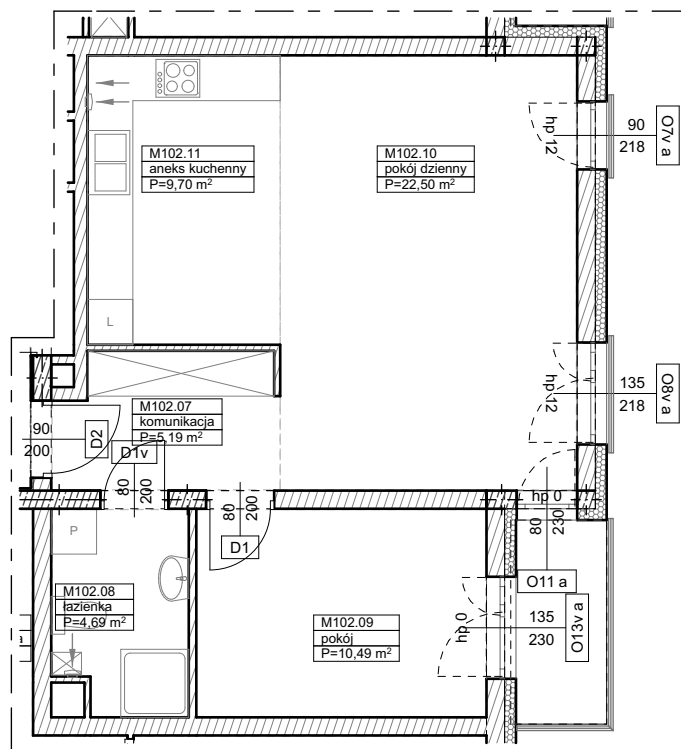

BUDYNKI WIELORODZINNE
Z GARAŻEM PODZIEMNYM
UL. LITERACKA, POZNAŃ
DZ. NR 1/82 OBRĘB GOŁĘCIN

MIESZKANIE nr M102
TYP 2PA
POWIERZCHNIA 52,57 m²

BUDYNEK 7MW-3

NR POM.	NAZWA	POWIERZCHNIA m ²
M102.07	komunikacja	5,19
M102.08	łazienka	4,69
M102.09	pokój	10,49
M102.10	pokój dzienny	22,50
M102.11	aneks kuchenny	9,70
		52,57 m²

Partycypacja:.....
Kaucja:.....

UWAGA : - wymiary pomieszczeń na rysunku podane są w stanie surowym.
- N - mieszkania z możliwością przystosowania dla osoby niepełnosprawnej, poruszającej się na wózku