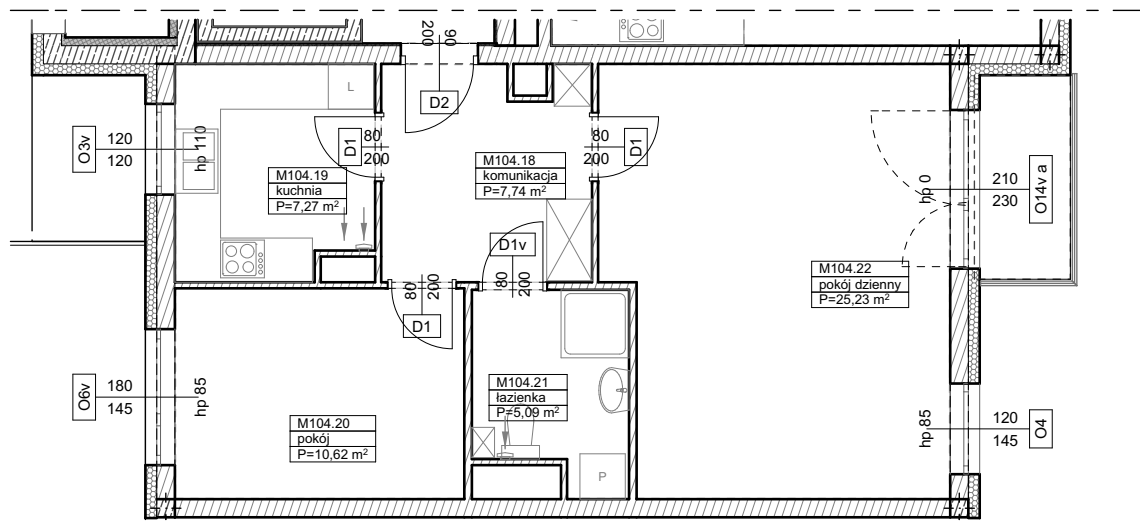

**BUDYNKI WIELORODZINNE
Z GARAŻEM PODZIEMNYM
UL. LITERACKA, POZNAŃ
DZ. NR 1/82 OBRĘB GOŁĘCIN**

**MIESZKANIE nr M104
TYP 2P+K
POWIERZCHNIA 55,95 m²**

NR POM.	NAZWA	POWIERZCHNIA m ²
M104.18	komunikacja	7,74
M104.19	kuchnia	7,27
M104.20	pokój	10,62
M104.21	łazienka	5,09
M104.22	pokój dzienny	25,23
		55,95 m²

Partycypacja:.....
Kaucja:.....

UWAGA : - wymiary pomieszczeń na rysunku podane są w stanie surowym.
- N - mieszkania z możliwością przystosowania dla osoby niepełnosprawnej, poruszającej się na wózku