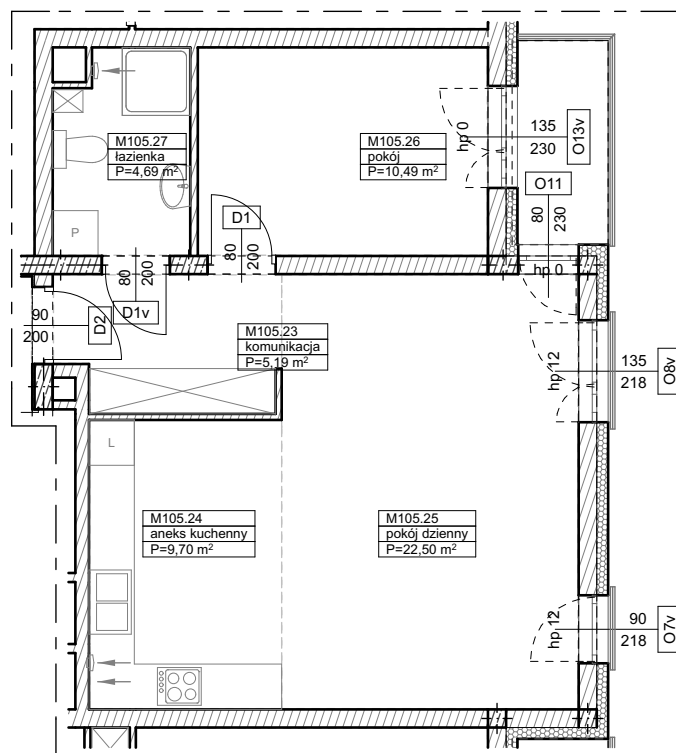

BUDYNKI WIELORODZINNE
Z GARAŻEM PODZIEMNYM
UL. LITERACKA, POZNAŃ
DZ. NR 1/82 OBRĘB GOŁĘCIN

MIESZKANIE nr M105
TYP 2PA
POWIERZCHNIA 52,57 m²

NR POM.	NAZWA	POWIERZCHNIA m ²
M105.23	komunikacja	5,19
M105.24	aneks kuchenny	9,70
M105.25	pokój dzienny	22,50
M105.26	pokój	10,49
M105.27	łazienka	4,69
		52,57 m²

Partycypacja:.....
Kaucja:.....

UWAGA : - wymiary pomieszczeń na rysunku podane są w stanie surowym.
- N - mieszkania z możliwością przystosowania dla osoby niepełnosprawnej, poruszającej się na wózku