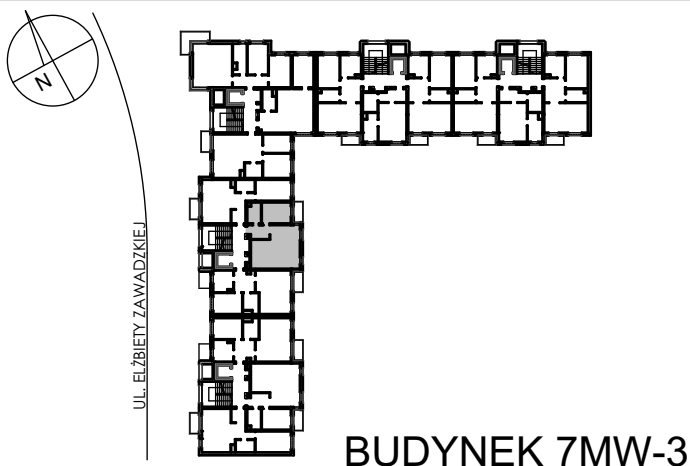

BUDYNKI WIELORODZINNE
Z GARAŻEM PODZIEMNYM
UL. LITERACKA, POZNAŃ
DZ. NR 1/82 OBRĘB GOŁĘCIN

MIESZKANIE nr M105
TYP 2PA
POWIERZCHNIA 52,57 m²

NR POM.	NAZWA	POWIERZCHNIA m ²
M105.23	komunikacja	5,19
M105.24	aneks kuchenny	9,70
M105.25	pokój dzienny	22,50
M105.26	pokój	10,49
M105.27	łazienka	4,69
		52,57 m²