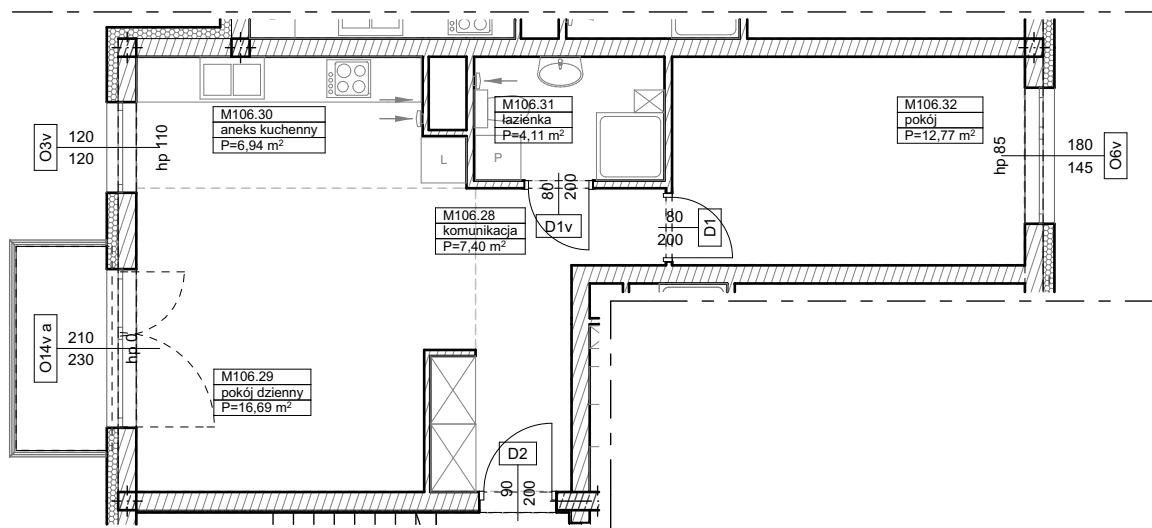

**BUDYNKI WIELORODZINNE  
Z GARAŻEM PODZIEMNYM  
UL. LITERACKA, POZNAŃ  
DZ. NR 1/82 OBRĘB GOŁĘCIN**

**MIESZKANIE nr M106  
TYP 2PA  
POWIERZCHNIA 47,91 m<sup>2</sup>**

NR POM.	NAZWA	POWIERZCHNIA m <sup>2</sup>
M106.28	komunikacja	7,40
M106.29	pokój dzienny	16,69
M106.30	aneks kuchenny	6,94
M106.31	łazienka	4,11
M106.32	pokój	12,77
	<b>RAZEM</b>	<b>47,91 m<sup>2</sup></b>

**Partycypacja:.....**  
**Kaucja:.....**

UWAGA : - wymiary pomieszczeń na rysunku podane są w stanie surowym.  
- N - mieszkania z możliwością przystosowania dla osoby niepełnosprawnej, poruszającej się na wózku