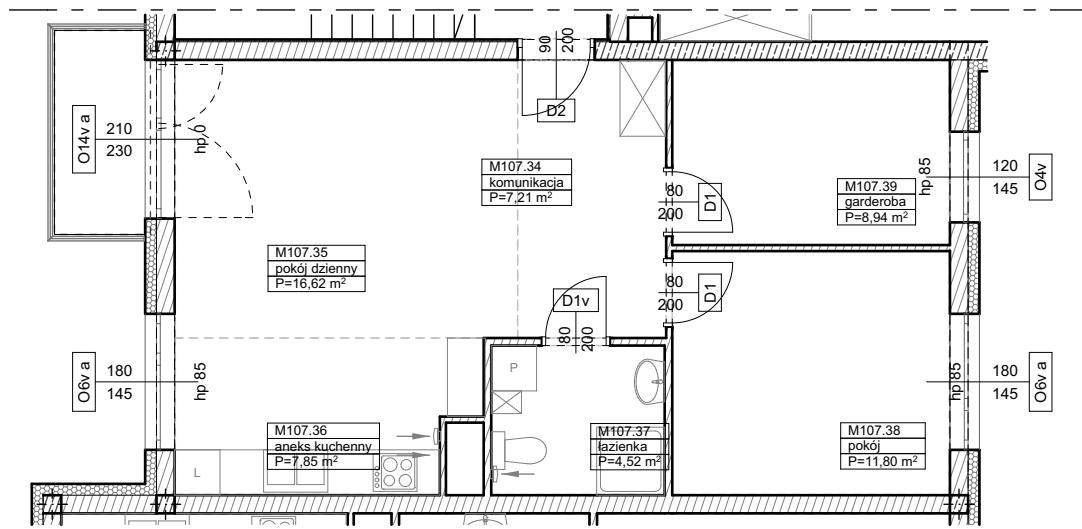

**BUDYNKI WIELORODZINNE
Z GARAŻEM PODZIEMNYM
UL. LITERACKA, POZNAŃ
DZ. NR 1/82 OBRĘB GOŁĘCIN**

**MIESZKANIE nr M107
TYP 2PA+G
POWIERZCHNIA 56,94 m²**

NR POM.	NAZWA	POWIERZCHNIA m ²
M107.34	komunikacja	7,21
M107.35	pokój dzienny	16,62
M107.36	aneks kuchenny	7,85
M107.37	łazienka	4,52
M107.38	pokój	11,80
M107.39	garderoba	8,94
		56,94 m²

Partycypacja:.....
Kaucja:.....

UWAGA : - wymiary pomieszczeń na rysunku podane są w stanie surowym.
- N - mieszkania z możliwością przystosowania dla osoby niepełnosprawnej, poruszającej się na wózku