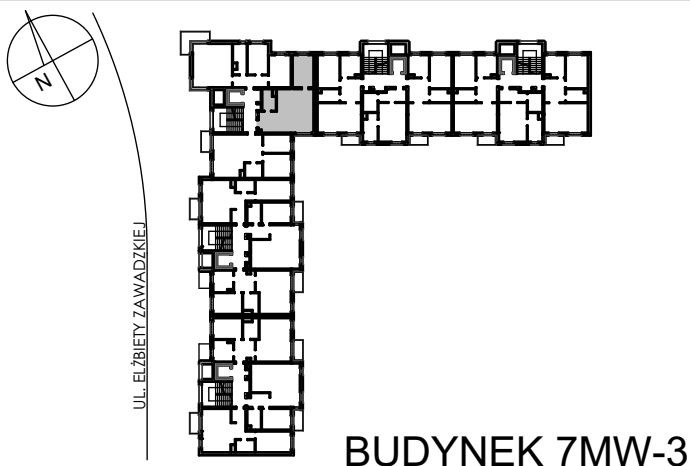

BUDYNKI WIELORODZINNE  
Z GARAŻEM PODZIEMNYM  
UL. LITERACKA, POZNAŃ  
DZ. NR 1/82 OBRĘB GOŁĘCIN

MIESZKANIE nr M108  
TYP 2PA  
POWIERZCHNIA 50,61 m<sup>2</sup>

NR POM.	NAZWA	POWIERZCHNIA m <sup>2</sup>
M108.40	komunikacja	6,49
M108.41	aneks kuchenny	6,69
M108.42	pokój dzienny	21,15
M108.43	pokój	11,62
M108.44	łazienka	4,66
		<b>50,61 m<sup>2</sup></b>