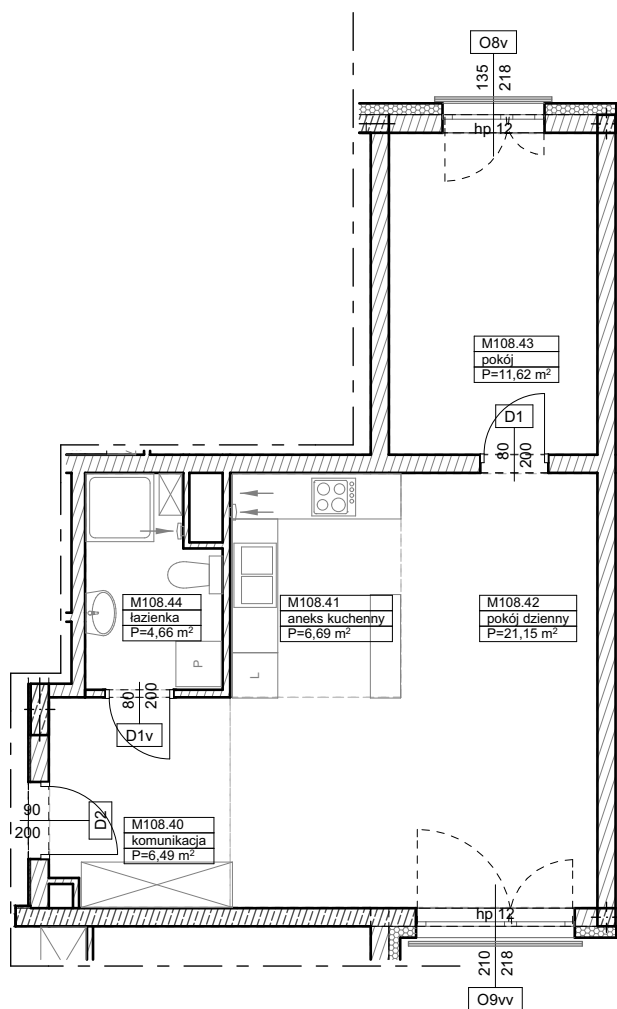

BUDYNKI WIELORODZINNE  
Z GARAŻEM PODZIEMNYM  
UL. LITERACKA, POZNAŃ  
DZ. NR 1/82 OBRĘB GOŁĘCIN

MIESZKANIE nr M108  
TYP 2PA  
POWIERZCHNIA 50,61 m<sup>2</sup>

NR POM.	NAZWA	POWIERZCHNIA m <sup>2</sup>
M108.40	komunikacja	6,49
M108.41	aneks kuchenny	6,69
M108.42	pokój dzienny	21,15
M108.43	pokój	11,62
M108.44	łazienka	4,66
		<b>50,61 m<sup>2</sup></b>

**Partycypacja:**.....  
**Kaucja:**.....

UWAGA : - wymiary pomieszczeń na rysunku podane są w stanie surowym.  
- N - mieszkania z możliwością przystosowania dla osoby niepełnosprawnej, poruszającej się na wózku