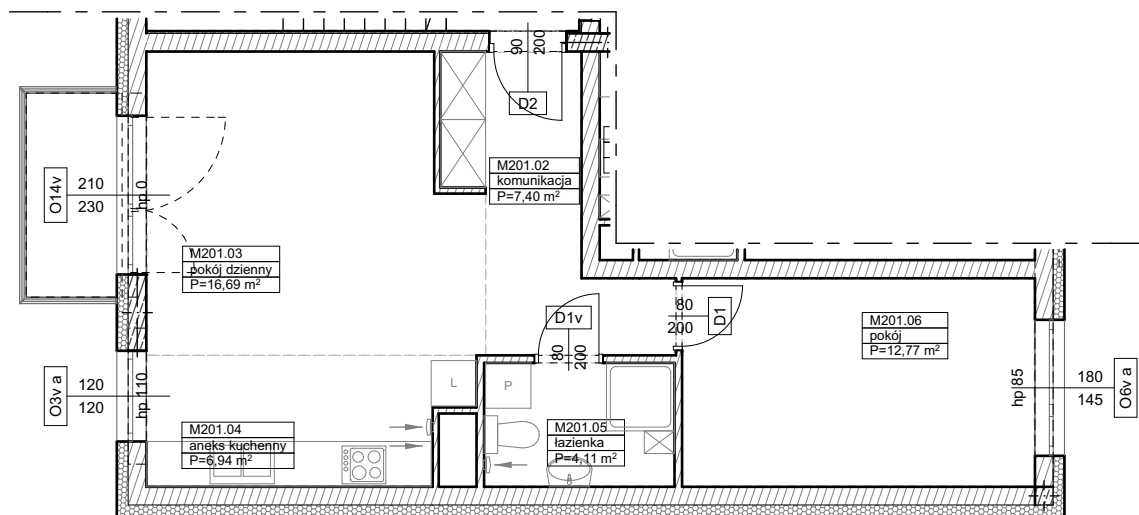

**BUDYNKI WIELORODZINNE
Z GARAŻEM PODZIEMNYM
UL. LITERACKA, POZNAŃ
DZ. NR 1/82 OBRĘB GOŁĘCIN**

**MIESZKANIE nr M201
TYP 2PA
POWIERZCHNIA 47,91 m²**

NR POM.	NAZWA	POWIERZCHNIA m ²
M201.02	komunikacja	7,40
M201.03	pokój dzienny	16,69
M201.04	aneks kuchenny	6,94
M201.05	łazienka	4,11
M201.06	pokój	12,77
		47,91 m²

Partycypacja:.....
Kaucja:.....

UWAGA : - wymiary pomieszczeń na rysunku podane są w stanie surowym.
- N - mieszkania z możliwością przystosowania dla osoby niepełnosprawnej, poruszającej się na wózku