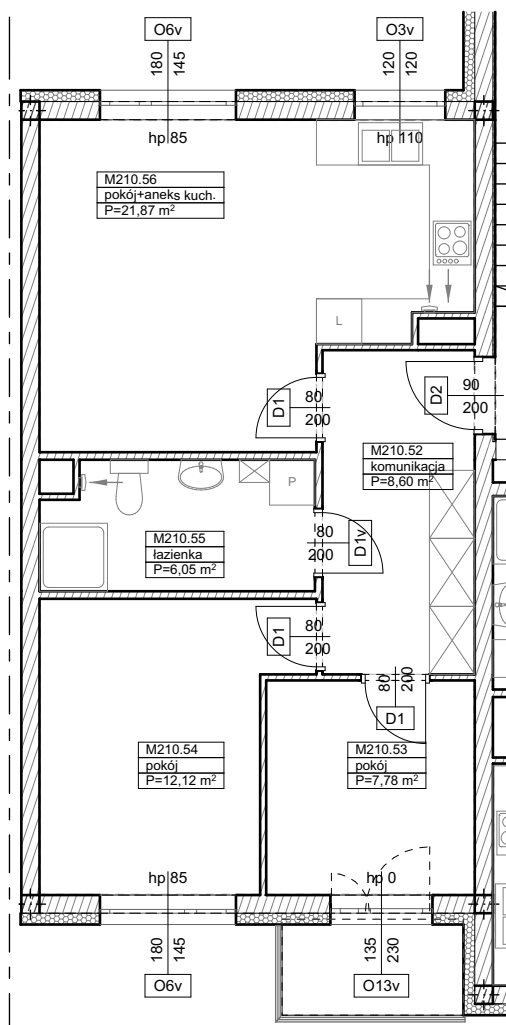

BUDYNKI WIELORODZINNE
Z GARAŻEM PODZIEMNYM
UL. LITERACKA, POZNAŃ
DZ. NR 1/82 OBRĘB GOŁĘCIN

MIESZKANIE nr M210
TYP 3PA
POWIERZCHNIA 56,42 m²

BUDYNEK 7MW-3

NR POM.	NAZWA	POWIERZCHNIA m ²
M210.52	komunikacja	8,60
M210.53	pokój	7,78
M210.54	pokój	12,12
M210.55	łazienka	6,05
M210.56	pokój+aneks kuch.	21,87
		56,42 m²

Partycypacja:.....
Kaucja:.....

UWAGA : - wymiary pomieszczeń na rysunku podane są w stanie surowym.
- N - mieszkania z możliwością przystosowania dla osoby niepełnosprawnej, poruszającej się na wózku