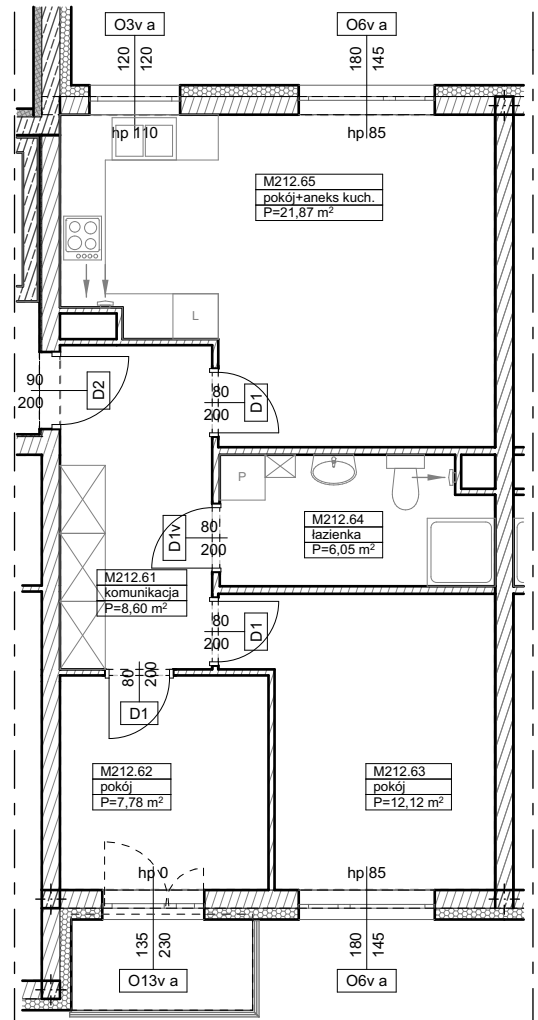

BUDYNKI WIELORODZINNE
Z GARAŻEM PODZIEMNYM
UL. LITERACKA, POZNAŃ
DZ. NR 1/82 OBRĘB GOŁĘCIN

MIESZKANIE nr M212
TYP 3PA
POWIERZCHNIA 56,42 m²

NR POM.	NAZWA	POWIERZCHNIA m ²
M212.61	komunikacja	8,60
M212.62	pokój	7,78
M212.63	pokój	12,12
M212.64	łazienka	6,05
M212.65	pokój+aneks kuch.	21,87
		56,42 m²

Partycypacja:.....
Kaucja:.....

UWAGA : - wymiary pomieszczeń na rysunku podane są w stanie surowym.
- N - mieszkania z możliwością przystosowania dla osoby niepełnosprawnej, poruszającej się na wózku