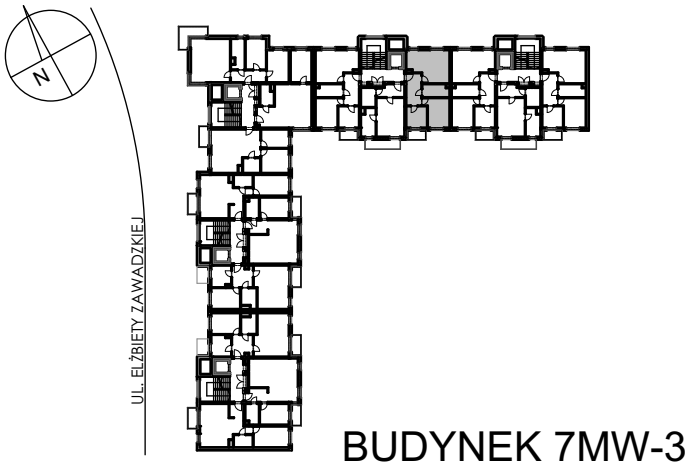

BUDYNKI WIELORODZINNE
Z GARAŻEM PODZIEMNYM
UL. LITERACKA, POZNAŃ
DZ. NR 1/82 OBRĘB GOŁĘCIN

MIESZKANIE nr M212
TYP 3PA
POWIERZCHNIA 56,42 m²

NR POM.	NAZWA	POWIERZCHNIA m ²
M212.61	komunikacja	8,60
M212.62	pokój	7,78
M212.63	pokój	12,12
M212.64	łazienka	6,05
M212.65	pokój+aneks kuch.	21,87
		56,42 m²