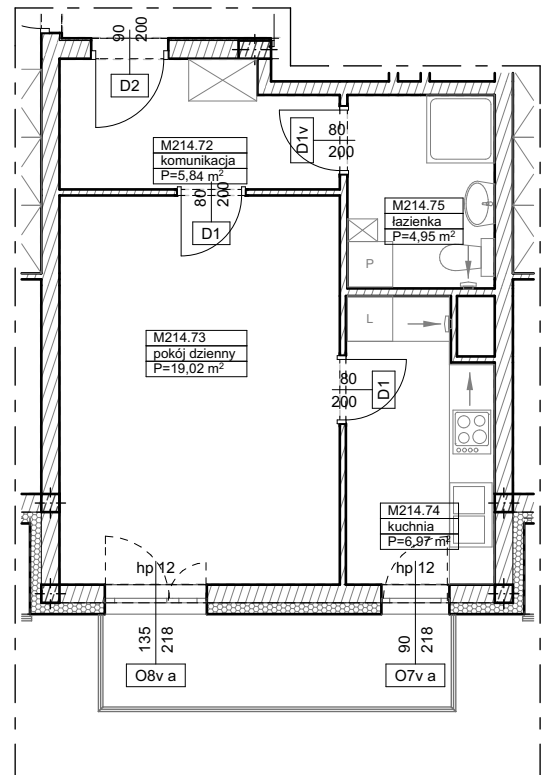

BUDYNKI WIELORODZINNE
Z GARAŻEM PODZIEMNYM
UL. LITERACKA, POZNAŃ
DZ. NR 1/82 OBRĘB GOŁĘCIN

MIESZKANIE nr M214
TYP 1P+K
POWIERZCHNIA 36,78 m²

NR POM.	NAZWA	POWIERZCHNIA m ²
M214.72	komunikacja	5,84
M214.73	pokój dzienny	19,02
M214.74	kuchnia	6,97
M214.75	łazienka	4,95
		36,78 m ²

Partycypacja:.....
Kaucja:.....

UWAGA : - wymiary pomieszczeń na rysunku podane są w stanie surowym.
- N - mieszkania z możliwością przystosowania dla osoby niepełnosprawnej, poruszającej się na wózku