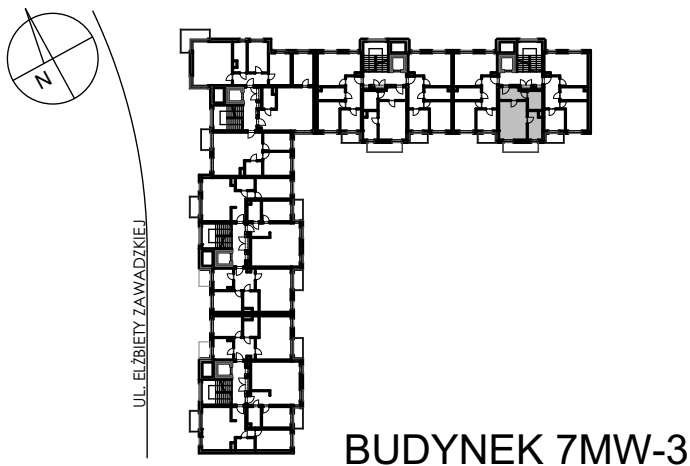

BUDYNKI WIELORODZINNE
Z GARAŻEM PODZIEMNYM
UL. LITERACKA, POZNAŃ
DZ. NR 1/82 OBRĘB GOŁĘCIN

MIESZKANIE nr M214
TYP 1P+K
POWIERZCHNIA 36,78 m²

NR POM.	NAZWA	POWIERZCHNIA m ²
M214.72	komunikacja	5,84
M214.73	pokój dzienny	19,02
M214.74	kuchnia	6,97
M214.75	łazienka	4,95
		36,78 m ²