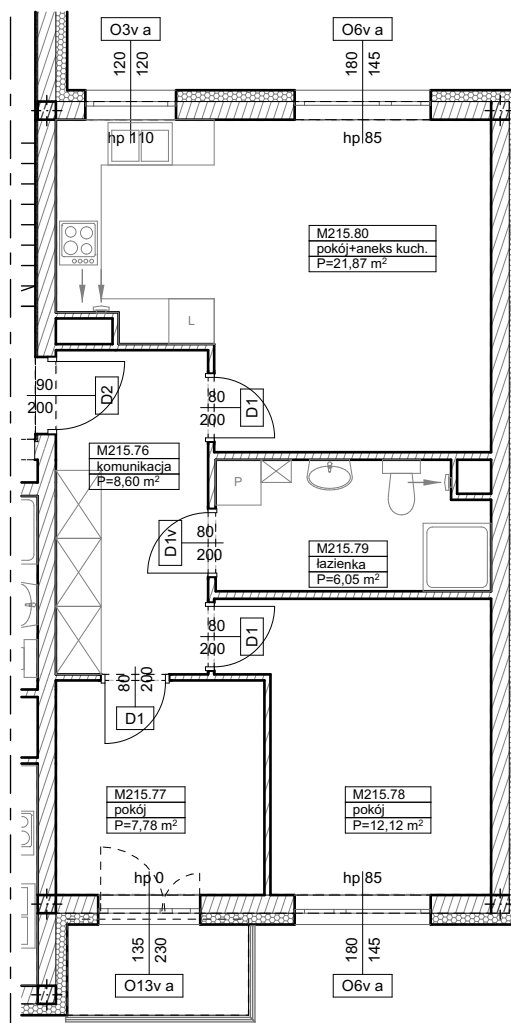

BUDYNKI WIELORODZINNE  
Z GARAŻEM PODZIEMNYM  
UL. LITERACKA, POZNAŃ  
DZ. NR 1/82 OBRĘB GOŁĘCIN

MIESZKANIE nr M215  
TYP 3PA  
POWIERZCHNIA 56,42 m<sup>2</sup>

NR POM.	NAZWA	POWIERZCHNIA m <sup>2</sup>
M215.76	komunikacja	8,60
M215.77	pokój	7,78
M215.78	pokój	12,12
M215.79	łazienka	6,05
M215.80	pokój+aneks kuch.	21,87
		<b>56,42 m<sup>2</sup></b>

**Partycypacja:**.....  
**Kaucja:**.....

UWAGA : - wymiary pomieszczeń na rysunku podane są w stanie surowym.  
- N - mieszkania z możliwością przystosowania dla osoby niepełnosprawnej, poruszającej się na wózku