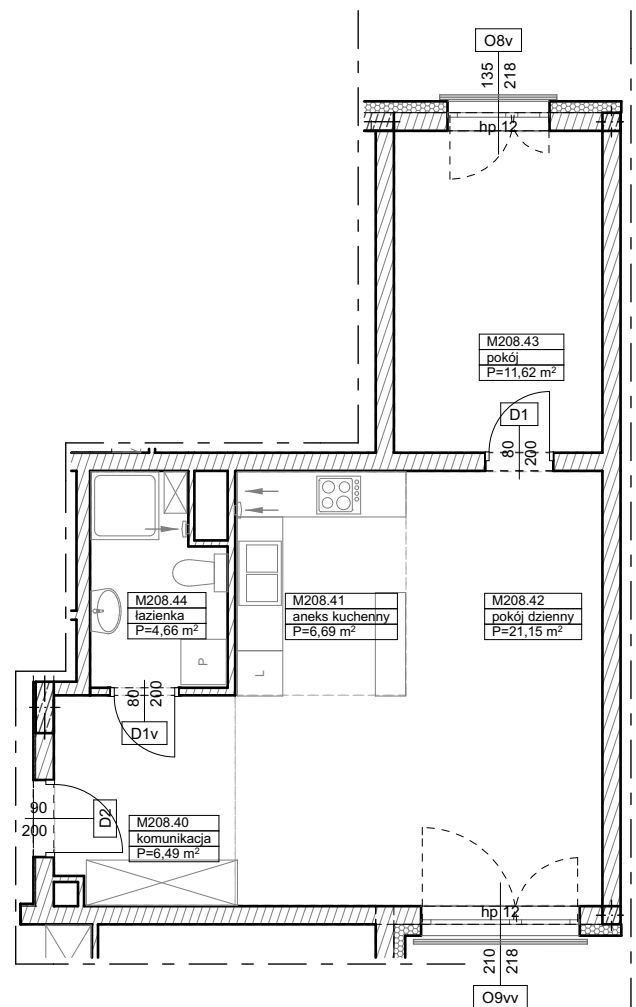

**BUDYNKI WIELORODZINNE
Z GARAŻEM PODZIEMNYM
UL. LITERACKA, POZNAŃ
DZ. NR 1/82 OBRĘB GOŁĘCIN**

**MIESZKANIE nr M208
TYP 2PA
POWIERZCHNIA 50,61 m²**

NR POM.	NAZWA	POWIERZCHNIA m ²
M208.40	komunikacja	6,49
M208.41	aneks kuchenny	6,69
M208.42	pokój dzienny	21,15
M208.43	pokój	11,62
M208.44	łazienka	4,66
		50,61 m²

Partycypacja:.....
Kaucja:.....

UWAGA : - wymiary pomieszczeń na rysunku podane są w stanie surowym.
- N - mieszkania z możliwością przystosowania dla osoby niepełnosprawnej, poruszającej się na wózku