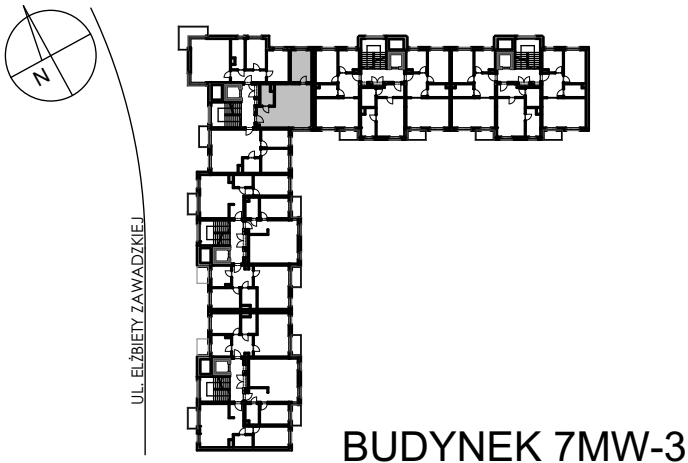

**BUDYNKI WIELORODZINNE
Z GARAŻEM PODZIEMNYM
UL. LITERACKA, POZNAŃ
DZ. NR 1/82 OBRĘB GOŁĘCIN**

**MIESZKANIE nr M208
TYP 2PA
POWIERZCHNIA 50,61 m²**

NR POM.	NAZWA	POWIERZCHNIA m ²
M208.40	komunikacja	6,49
M208.41	aneks kuchenny	6,69
M208.42	pokój dzienny	21,15
M208.43	pokój	11,62
M208.44	łazienka	4,66
		50,61 m²