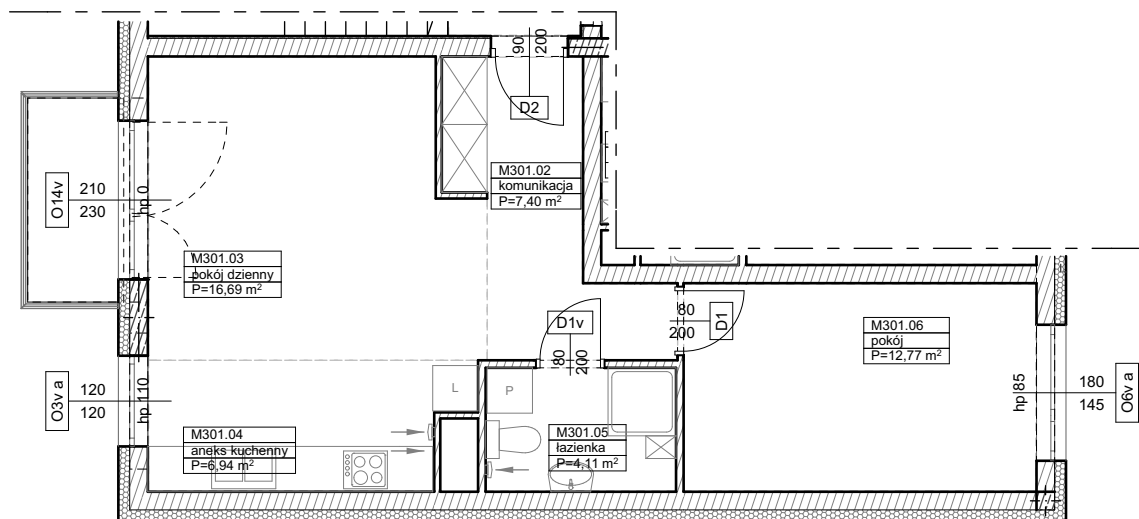

BUDYNKI WIELORODZINNE  
Z GARAŻEM PODZIEMNYM  
UL. LITERACKA, POZNAŃ  
DZ. NR 1/82 OBRĘB GOŁĘCIN

MIESZKANIE nr M301  
TYP 2PA  
POWIERZCHNIA 47,91 m<sup>2</sup>

NR POM.	NAZWA	POWIERZCHNIA m <sup>2</sup>
M301.02	komunikacja	7,40
M301.03	pokój dzienny	16,69
M301.04	aneks kuchenny	6,94
M301.05	łazienka	4,11
M301.06	pokój	12,77
		47,91 m <sup>2</sup>

Partycypacja:.....  
Kaucja:.....

UWAGA : - wymiary pomieszczeń na rysunku podane są w stanie surowym.  
- N - mieszkania z możliwością przystosowania dla osoby niepełnosprawnej, poruszającej się na wózku