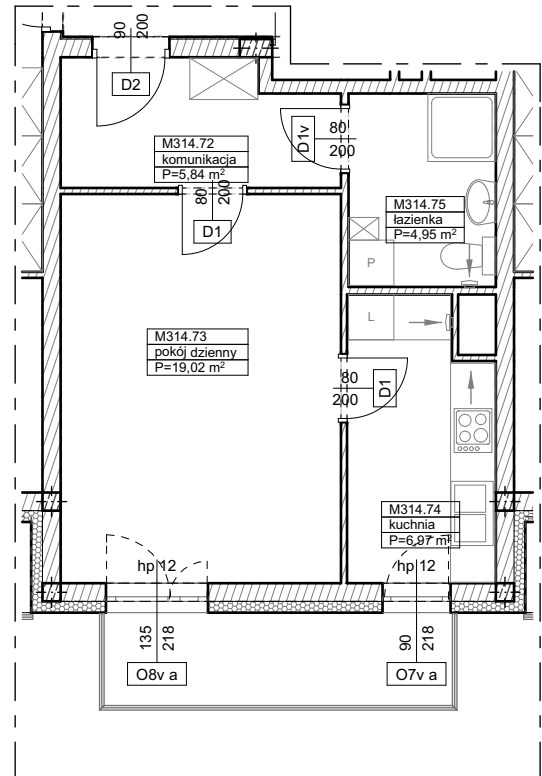

**BUDYNKI WIELORODZINNE
Z GARAŻEM PODZIEMNYM
UL. LITERACKA, POZNAŃ
DZ. NR 1/82 OBRĘB GOŁĘCIN**

**MIESZKANIE nr M314
TYP 1P+K
POWIERZCHNIA 36,78 m²**

NR POM.	NAZWA	POWIERZCHNIA m ²
M314.72	komunikacja	5,84
M314.73	pokój dzienny	19,02
M314.74	kuchnia	6,97
M314.75	łazienka	4,95
		36,78 m²

Partycypacja:.....
Kaucja:.....

UWAGA : - wymiary pomieszczeń na rysunku podane są w stanie surowym.
- N - mieszkania z możliwością przystosowania dla osoby niepełnosprawnej, poruszającej się na wózku