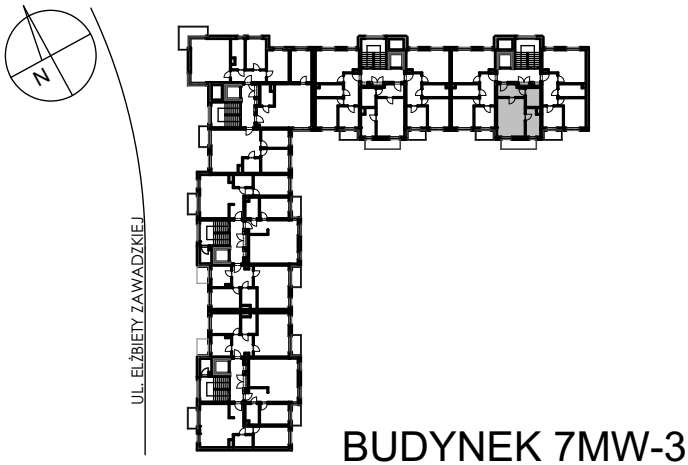

**BUDYNKI WIELORODZINNE
Z GARAŻEM PODZIEMNYM
UL. LITERACKA, POZNAŃ
DZ. NR 1/82 OBRĘB GOŁĘCIN**

**MIESZKANIE nr M314
TYP 1P+K
POWIERZCHNIA 36,78 m²**

NR POM.	NAZWA	POWIERZCHNIA m ²
M314.72	komunikacja	5,84
M314.73	pokój dzienny	19,02
M314.74	kuchnia	6,97
M314.75	łazienka	4,95
		36,78 m²