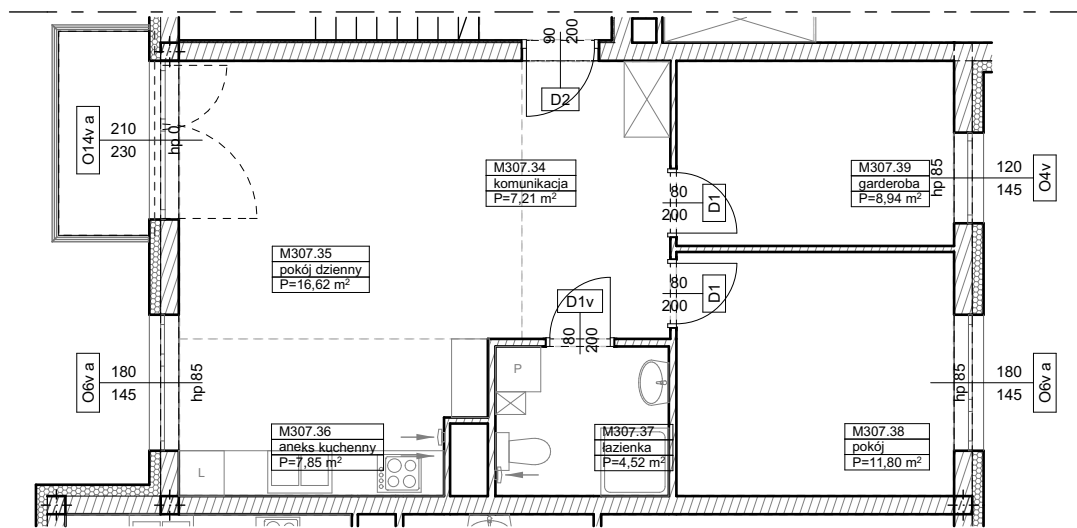

BUDYNKI WIELORODZINNE
Z GARAŻEM PODZIEMNYM
UL. LITERACKA, POZNAŃ
DZ. NR 1/82 OBRĘB GOŁĘCIN

MIESZKANIE nr M307
TYP 2PA+G
POWIERZCHNIA 56,94 m²

UL. ELŻBIĘTY ZAWADZKIEJ

BUDYNEK 7MW-3

NR POM.	NAZWA	POWIERZCHNIA m ²
M307.34	komunikacja	7,21
M307.35	pokój dzienny	16,62
M307.36	aneks kuchenny	7,85
M307.37	łazienka	4,52
M307.38	pokój	11,80
M307.39	garderoba	8,94
		56,94 m ²

Partycypacja:.....
Kaucja:.....

UWAGA : - wymiary pomieszczeń na rysunku podane są w stanie surowym.
- N - mieszkania z możliwością przystosowania dla osoby niepełnosprawnej, poruszającej się na wózku