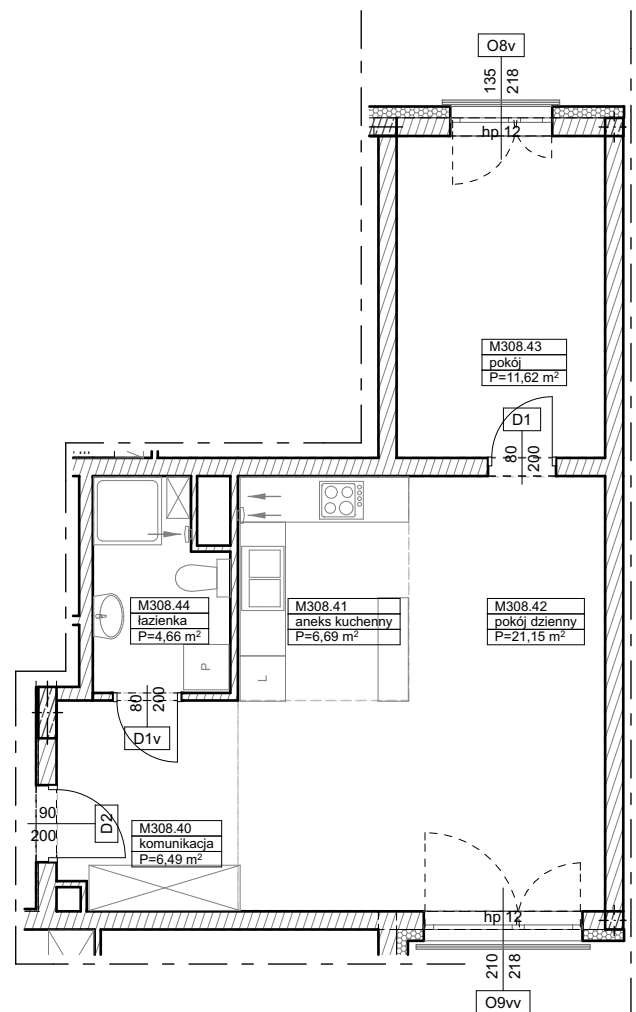

BUDYNKI WIELORODZINNE  
Z GARAŻEM PODZIEMNYM  
UL. LITERACKA, POZNAŃ  
DZ. NR 1/82 OBRĘB GOŁĘCIN

MIESZKANIE nr M308  
TYP 2PA  
POWIERZCHNIA 50,61 m<sup>2</sup>

NR POM.	NAZWA	POWIERZCHNIA m <sup>2</sup>
M308.40	komunikacja	6,49
M308.41	aneks kuchenny	6,69
M308.42	pokój dzienny	21,15
M308.43	pokój	11,62
M308.44	łazienka	4,66
		50,61 m <sup>2</sup>

**Partycypacja:**.....  
**Kaucja:**.....

UWAGA : - wymiary pomieszczeń na rysunku podane są w stanie surowym.  
- N - mieszkania z możliwością przystosowania dla osoby niepełnosprawnej, poruszającej się na wózku