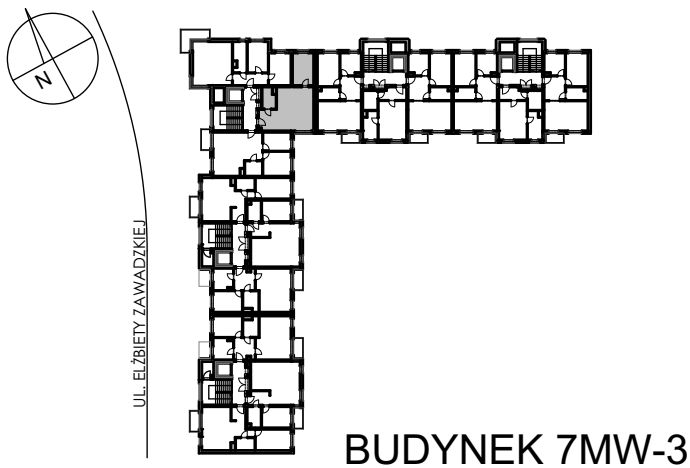

BUDYNKI WIELORODZINNE  
Z GARAŻEM PODZIEMNYM  
UL. LITERACKA, POZNAŃ  
DZ. NR 1/82 OBRĘB GOŁĘCIN

MIESZKANIE nr M308  
TYP 2PA  
POWIERZCHNIA 50,61 m<sup>2</sup>

NR POM.	NAZWA	POWIERZCHNIA m <sup>2</sup>
M308.40	komunikacja	6,49
M308.41	aneks kuchenny	6,69
M308.42	pokój dzienny	21,15
M308.43	pokój	11,62
M308.44	łazienka	4,66
		50,61 m <sup>2</sup>