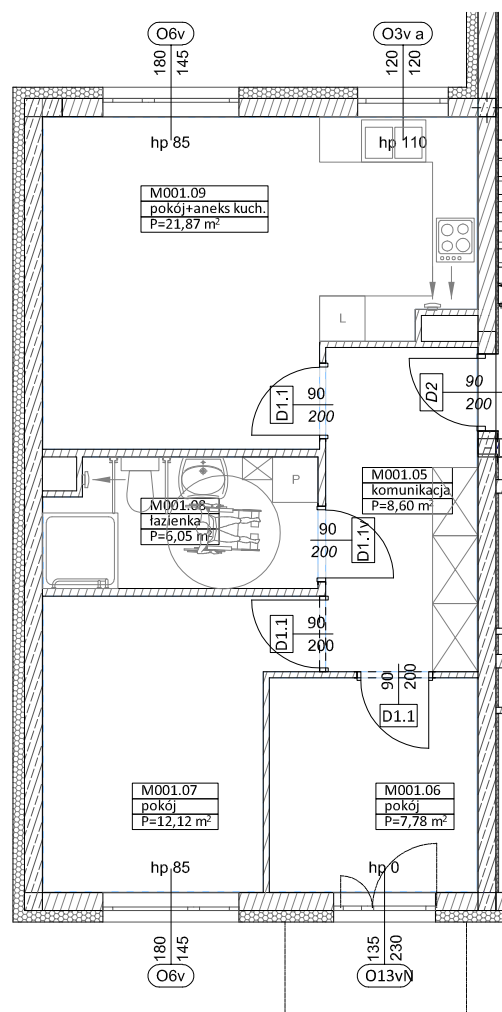

**BUDYNKI WIELORODZINNE  
Z GARAŻEM PODZIEMNYM  
UL. ELŻBIETY ZAWACKIEJ, POZNAŃ  
DZ. NR 1/82 OBRĘB GOŁĘCIN**

**MIESZKANIE nr M001  
TYP 3PA  
POWIERZCHNIA 56,42 m<sup>2</sup>**

UL. LITERACKA

**BUDYNEK 7MW-4**

NR POM.	NAZWA	POWIERZCHNIA m <sup>2</sup>
M001.05	komunikacja	8,60
M001.06	pokój	7,78
M001.07	pokój	12,12
M001.08	łazienka	6,05
M001.09	pokój+aneks kuch.	21,87
		<b>56,42 m<sup>2</sup></b>

**Partycypacja:.....**  
**Kaucja:.....**