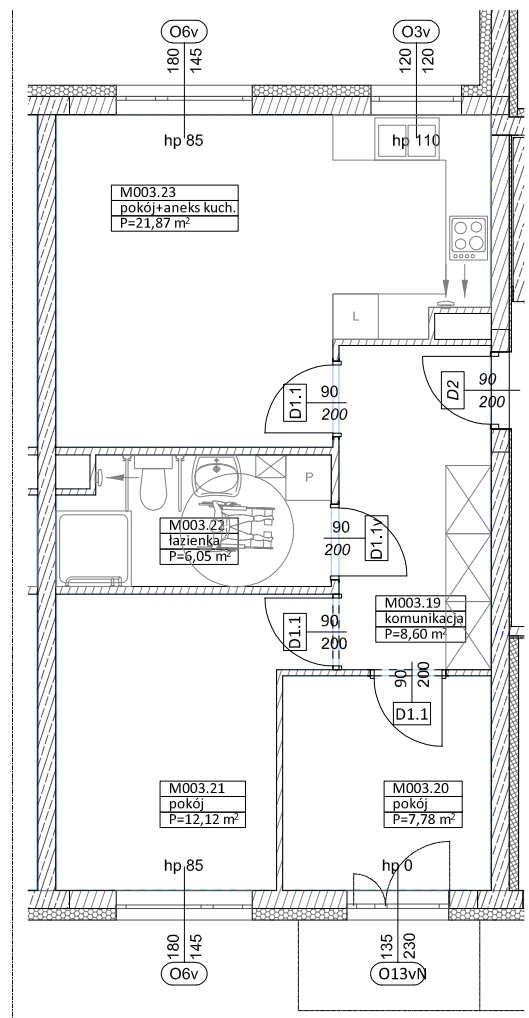

BUDYNKI WIELORODZINNE  
Z GARAŻEM PODZIEMNYM  
UL. ELŻBIETY ZAWACKIEJ, POZNAŃ  
DZ. NR 1/82 OBRĘB GOŁĘCIN

MIESZKANIE nr M003  
TYP 3PA  
POWIERZCHNIA 56,42 m<sup>2</sup>

UL. LITERACKA

BUDYNEK 7MW-4

NR POM.	NAZWA	POWIERZCHNIA m <sup>2</sup>
M003.19	komunikacja	8,60
M003.20	pokój	7,78
M003.21	pokój	12,12
M003.22	łazienka	6,05
M003.23	pokój + aneks kuch.	21,87
		<b>56,42 m<sup>2</sup></b>

**Partycypacja:**.....  
**Kaucja:**.....

UWAGA : - wymiary pomieszczeń na rysunku podane są w stanie surowym.  
- N - mieszkania z możliwością przystosowania dla osoby niepełnosprawnej, poruszającej się na wózku