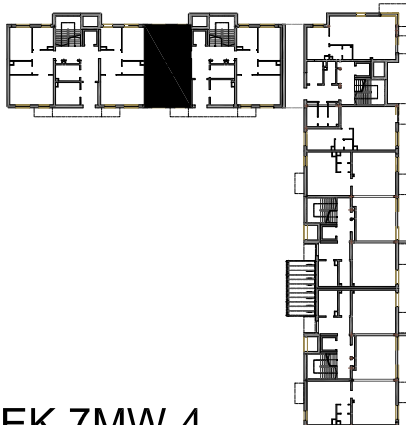

BUDYNKI WIELORODZINNE  
Z GARAŻEM PODZIEMNYM  
UL. ELŻBIETY ZAWACKIEJ, POZNAŃ  
DZ. NR 1/82 OBRĘB GOŁĘCIN

MIESZKANIE nr M003  
TYP 3PA  
POWIERZCHNIA 56,42 m<sup>2</sup>

UL. LITERACKA

BUDYNEK 7MW-4

NR POM.	NAZWA	POWIERZCHNIA m <sup>2</sup>
M003.19	komunikacja	8,60
M003.20	pokój	7,78
M003.21	pokój	12,12
M003.22	łazienka	6,05
M003.23	pokój + aneks kuch.	21,87
		<b>56,42 m<sup>2</sup></b>