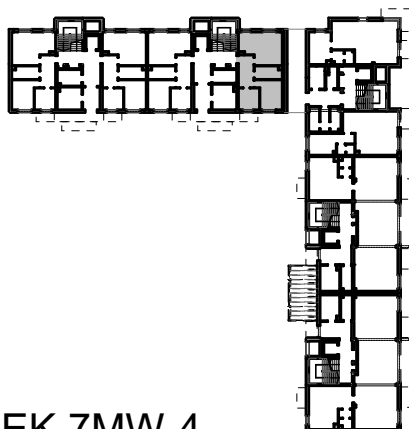

BUDYNKI WIELORODZINNE  
Z GARAŻEM PODZIEMNYM  
UL. LITERACKA, POZNAŃ  
DZ. NR 1/82 OBRĘB GOŁĘCIN

MIESZKANIE nr M004  
TYP 3PA  
POWIERZCHNIA 56,42 m<sup>2</sup>

UL. LITERACKA

BUDYNEK 7MW-4

NR POM.	NAZWA	POWIERZCHNIA m <sup>2</sup>
M004.24	komunikacja	8,60
M004.25	pokój+aneks kuch.	21,87
M004.26	łazienka	6,05
M004.27	pokój	12,12
M004.28	pokój	7,78
		56,42 m <sup>2</sup>