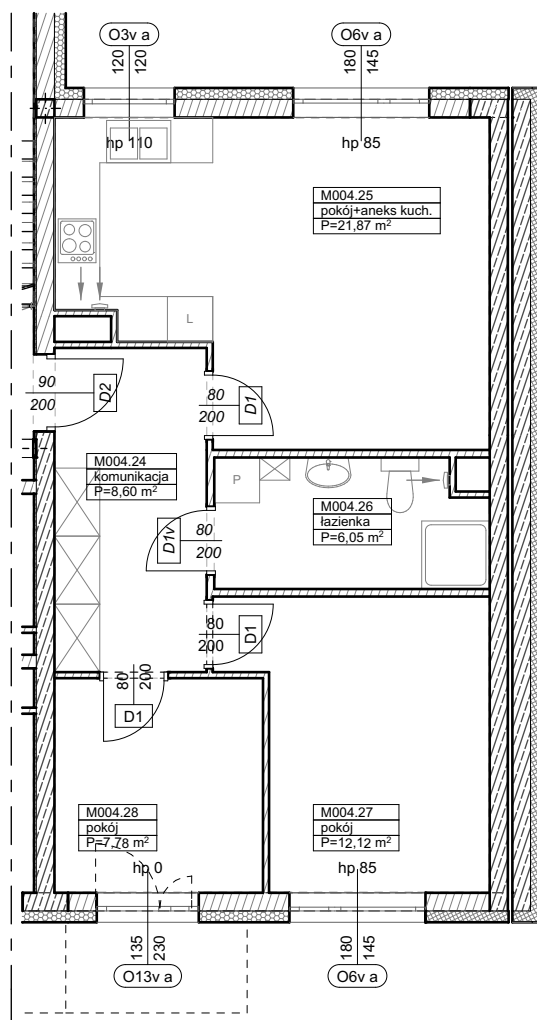

BUDYNKI WIELORODZINNE  
Z GARAŻEM PODZIEMNYM  
UL. LITERACKA, POZNAŃ  
DZ. NR 1/82 OBRĘB GOŁĘCIN

MIESZKANIE nr M004  
TYP 3PA  
POWIERZCHNIA 56,42 m<sup>2</sup>

UL. LITERACKA

BUDYNEK 7MW-4

NR POM.	NAZWA	POWIERZCHNIA m <sup>2</sup>
M004.24	komunikacja	8,60
M004.25	pokój+aneks kuch.	21,87
M004.26	łazienka	6,05
M004.27	pokój	12,12
M004.28	pokój	7,78
		56,42 m <sup>2</sup>

Partycypacja:.....  
Kaucja:.....

UWAGA : - wymiary pomieszczeń na rysunku podane są w stanie surowym.  
- N - mieszkania z możliwością przystosowania dla osoby niepełnosprawnej, poruszającej się na wózku