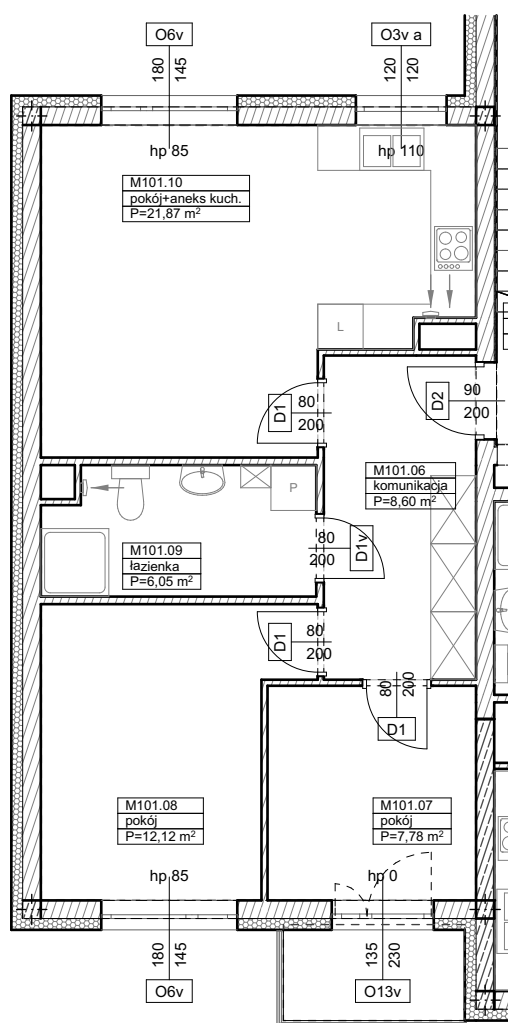

**BUDYNKI WIELORODZINNE
Z GARAŻEM PODZIEMNYM
UL. LITERACKA, POZNAŃ
DZ. NR 1/82 OBRĘB GOŁĘCIN**

**MIESZKANIE nr M101
TYP 3PA
POWIERZCHNIA 56,42 m²**

UL. LITERACKA

BUDYNEK 7MW-4

NR POM.	NAZWA	POWIERZCHNIA m ²
M101.06	komunikacja	8,60
M101.07	pokój	7,78
M101.08	pokój	12,12
M101.09	łazienka	6,05
M101.10	pokój+aneks kuch.	21,87
		56,42 m²

Partycypacja:.....
Kaucja:.....

UWAGA : - wymiary pomieszczeń na rysunku podane są w stanie surowym.

- N - mieszkania z możliwością przystosowania dla osoby niepełnosprawnej, poruszającej się na wózku