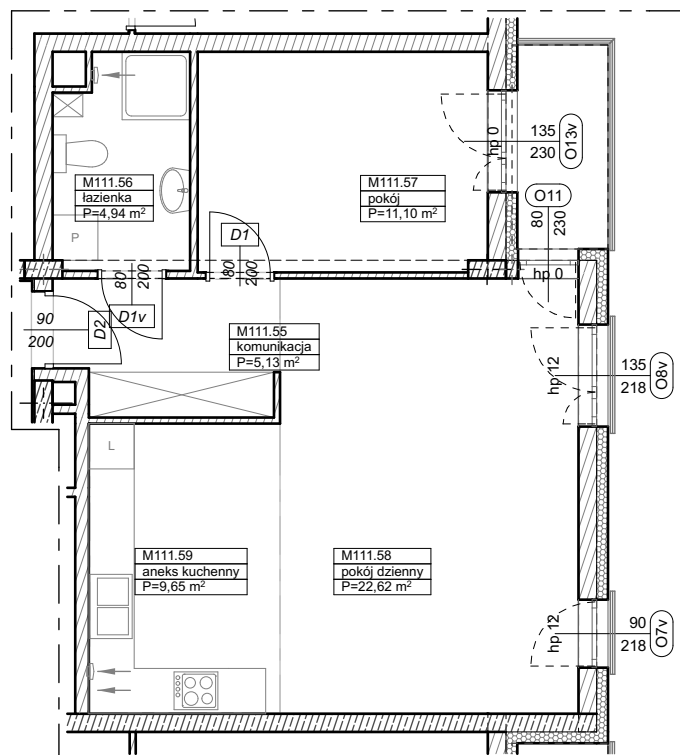

BUDYNKI WIELORODZINNE
Z GARAŻEM PODZIEMNYM
UL. LITERACKA, POZNAŃ
DZ. NR 1/82 OBRĘB GOŁĘCIN

MIESZKANIE nr M111
TYP 2PA
POWIERZCHNIA 53,44 m²

UL. LITERACKA

BUDYNEK 7MW-4

NR POM.	NAZWA	POWIERZCHNIA m ²
M111.55	komunikacja	5,13
M111.56	łazienka	4,94
M111.57	pokój	11,10
M111.58	pokój dzienny	22,62
M111.59	aneks kuchenny	9,65
		53,44 m²

Partycypacja:.....
Kaucja:.....

UWAGA : - wymiary pomieszczeń na rysunku podane są w stanie surowym.
- N - mieszkania z możliwością przystosowania dla osoby niepełnosprawnej, poruszającej się na wózku