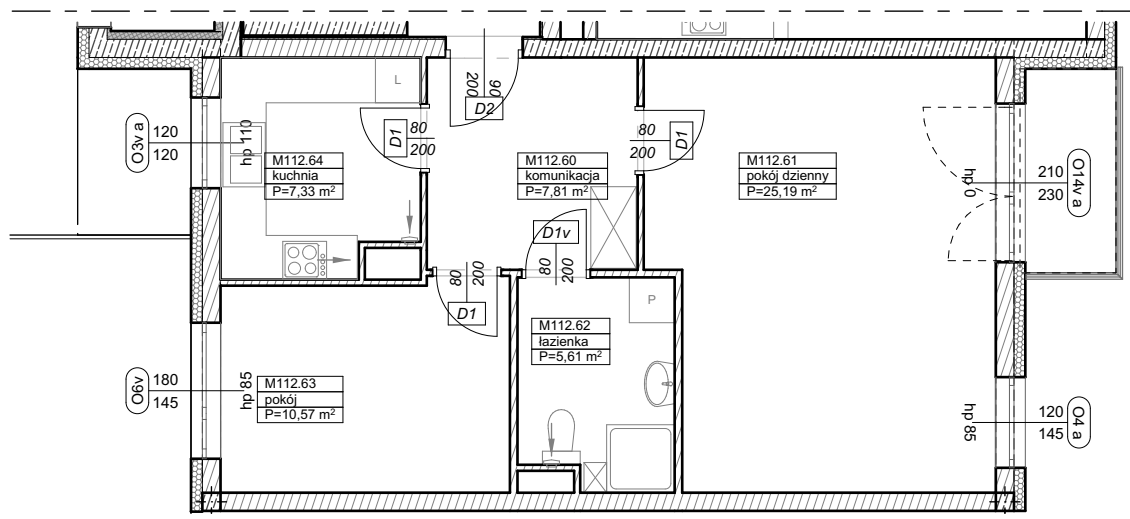

BUDYNKI WIELORODZINNE
Z GARAŻEM PODZIEMNYM
UL. LITERACKA, POZNAŃ
DZ. NR 1/82 OBRĘB GOŁĘCIN

MIESZKANIE nr M112
TYP 2P+K
POWIERZCHNIA 56,51 m²

UL. LITERACKA

BUDYNEK 7MW-4

NR POM.	NAZWA	POWIERZCHNIA m ²
M112.60	komunikacja	7,81
M112.61	pokój dzienny	25,19
M112.62	łazienka	5,61
M112.63	pokój	10,57
M112.64	kuchnia	7,33
		56,51 m²

Partycypacja:.....
Kaucja:.....

UWAGA : - wymiary pomieszczeń na rysunku podane są w stanie surowym.
- N - mieszkania z możliwością przystosowania dla osoby niepełnosprawnej, poruszającej się na wózku