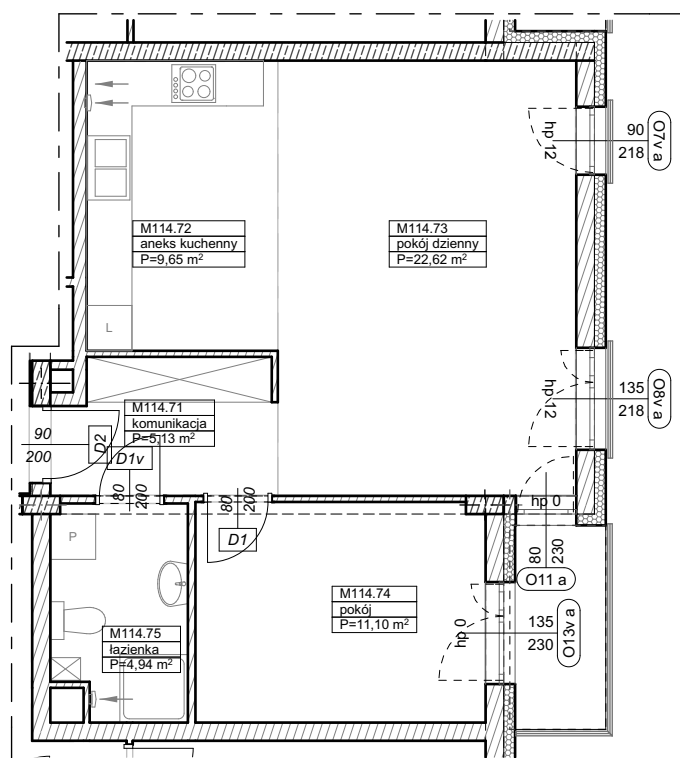

BUDYNKI WIELORODZINNE
Z GARAŻEM PODZIEMNYM
UL. LITERACKA, POZNAŃ
DZ. NR 1/82 OBRĘB GOŁĘCIN

MIESZKANIE nr M114
TYP 2PA
POWIERZCHNIA 53,44 m²

UL. LITERACKA

BUDYNEK 7MW-4

NR POM.	NAZWA	POWIERZCHNIA m ²
M114.71	komunikacja	5,13
M114.72	aneks kuchenny	9,65
M114.73	pokój dzienny	22,62
M114.74	pokój	11,10
M114.75	łazienka	4,94
		53,44 m²

Partycypacja:.....
Kaucja:.....

UWAGA : - wymiary pomieszczeń na rysunku podane są w stanie surowym.
- N - mieszkania z możliwością przystosowania dla osoby niepełnosprawnej, poruszającej się na wózku